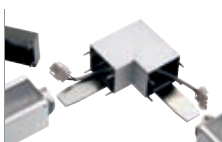

Leichtes Öffnen mit einem Inbusschlüssel zum Wechseln des Leuchtmittels.

Q-LINE SINGLE Design by CDC

230-

Socket/Leuchtmittel:
G5/T5 EnergySaver (excl.)
1x 35W

Zubehör/Lieferumfang:
EVG (incl.)
Rosette (incl.)

Leuchtmittlempfehlung:
35W warmweiß
548035
12,90 €/Stk.
(VE s. Seite 616)

ZUBEHÖR für Q-Line

Deckenhalter-Set Basic
alu natur, 2er Pack
H: 7 cm + H: 8,5 cm
Zur direkten Deckenbefestigung
eines Q-Line Profils unter Verwen-
dung der Rosette.

Art. Nr.:
155032
9,90 €

Deckenhalter-Set Extend
alu natur, 2er Pack
H: 8,5 cm + H: 8,5 cm
Zur direkten Deckenbefestigung
weiterer Q-Line Profile bei Durchver-
drahtung.

Art. Nr.:
155042
11,80 €

Eckverbinder
alu natur
L/B/H: 9/9/5,1 cm
Zur 90°- Verbindung von zwei
Q-Line Profilen. 20 cm Kabel (incl.).
Nicht für Q-Line Double geeignet.

Art. Nr.:
155062
29,90 €

Längsverbinder
weiß/chrom
alu natur
L/B/H: 6/5,7/5,1 cm
Zur geraden Verbindung von zwei
Q-Line Profilen. 20 cm Kabel (incl.)

Art. Nr.:
155051
155052
19,90 €