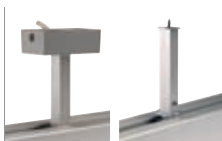

Leuchtmittlempfehlung:
35W warmweiß
548035
12,90 €/Stk.
(VE s. Seite 616)

ZUBEHÖR für Q-Line

Deckenhalter-Set Basic
alu natur, 2er Pack
H: 7 cm + H: 8,5 cm
Zur direkten Deckenbefestigung
eines Q-Line Profils unter Verwen-
dung der Rosette.

Art. Nr.:
155032
9,90 €

Deckenhalter-Set Extend
alu natur, 2er Pack
H: 8,5 cm + H: 8,5 cm
Zur direkten Deckenbefestigung
weiterer Q-Line Profile bei Durchver-
drahtung.

Art. Nr.:
155042
11,80 €

Eckverbinder
alu natur
L/B/H: 9/9/5,1 cm
Zur 90°- Verbindung von zwei
Q-Line Profilen. 20 cm Kabel (incl.).
Nicht für Q-Line Double geeignet.