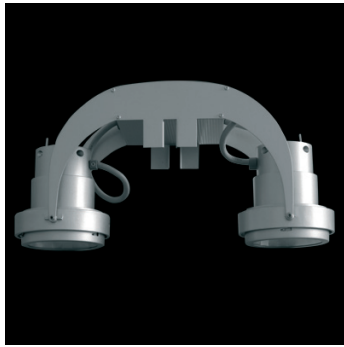

Die Herstellerhinweise auf dieser Seite sind unverbindlich. Druckfehler und Irrtümer vorbehalten!
Den aktuellen Lieferumfang entnehmen Sie bitte der Artikelbeschreibung in unserem Onlineangebot ==>>

SCHIENENLEUCHTEN
tracklights

www.cardanlight.com

HACADUO HIGH SPEED

2x 20/35/70W CDM-T

XFDOHACADUOA..

| | | |
|-------------|---|----------|
| ..GR | <input type="checkbox"/> alu grau | 119,90 € |
| ..SW | <input checked="" type="checkbox"/> schwarz | 119,90 € |
| ..WS | <input type="checkbox"/> weiß | 119,90 € |

HACADUO Strahler

ohne EVG

ohne Reflektor

Material: Aluminium, Stahlblech, Glas

DUO ZULEITUNGSKLAPPE

XFDOHACADUOZUB2SW

| | |
|---|--------|
| <input checked="" type="checkbox"/> schwarz | 3,45 € |
|---|--------|

HACADUO Zuleitungsklappe

mit Kabelauslass

Die Herstellerhinweise auf dieser Seite sind unverbindlich. Druckfehler und Irrtümer vorbehalten!
Den aktuellen Lieferumfang entnehmen Sie bitte der Artikelbeschreibung in unserem Onlineangebot ==>>