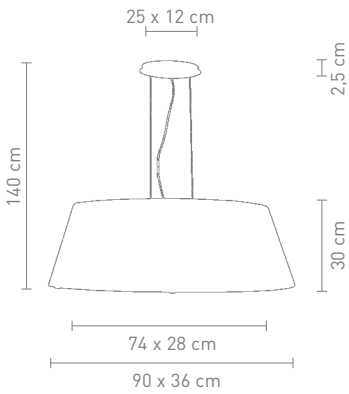

SOMPEx®
lighting

CARMEN

3 x max. 100 Watt, 230 V, E27

92327
pendelleuchte metall satin, textil creme
pendant lamp metal satin, textile cream

4 029599 024934

92404
pendelleuchte metall satin, textil braun
pendant lamp metal satin, textile brown

4 029599 030782