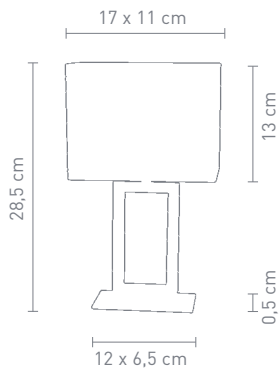

PAD

79867
tischleuchte edelstahl poliert, textil creme
table lamp stainless steel polished, textile cream

40 Watt, 230 V, E14

EEK=A++ bis E

79868
tischleuchte edelstahl poliert, textil creme
table lamp stainless steel polished, textile cream