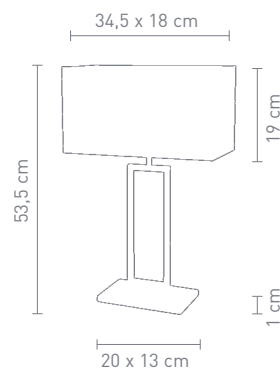

79868
tischleuchte edelstahl poliert, textil creme
table lamp stainless steel polished, textile cream

60 Watt, 230 V, E27

EEK=A++ bis E