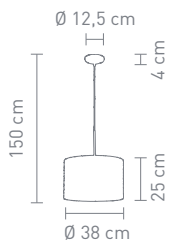

SOMPEx®  
lighting

**BRIGHT**

79463  
pendelleuchte metall chrom, acryl klar  
pendant lamp metal chrome, acrylic clear  
60 Watt, 230 V, E27

79468  
tischleuchte metall chrom, acryl klar  
table lamp metal chrome, acrylic clear  
60 Watt, 230 V, E27