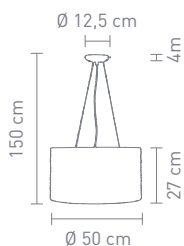

79464
pendelleuchte metall chrom, acryl klar
pendant lamp metal chrome, acrylic clear
3 x 60 Watt, 230 V, E27