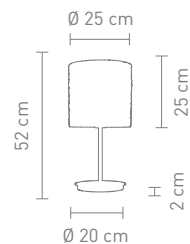

SOMPEx®  
lighting

**BRIGHT**

79463  
pendelleuchte metall chrom, acryl klar  
pendant lamp metal chrome, acrylic clear  
60 Watt, 230 V, E27

79468  
tischleuchte metall chrom, acryl klar  
table lamp metal chrome, acrylic clear  
60 Watt, 230 V, E27