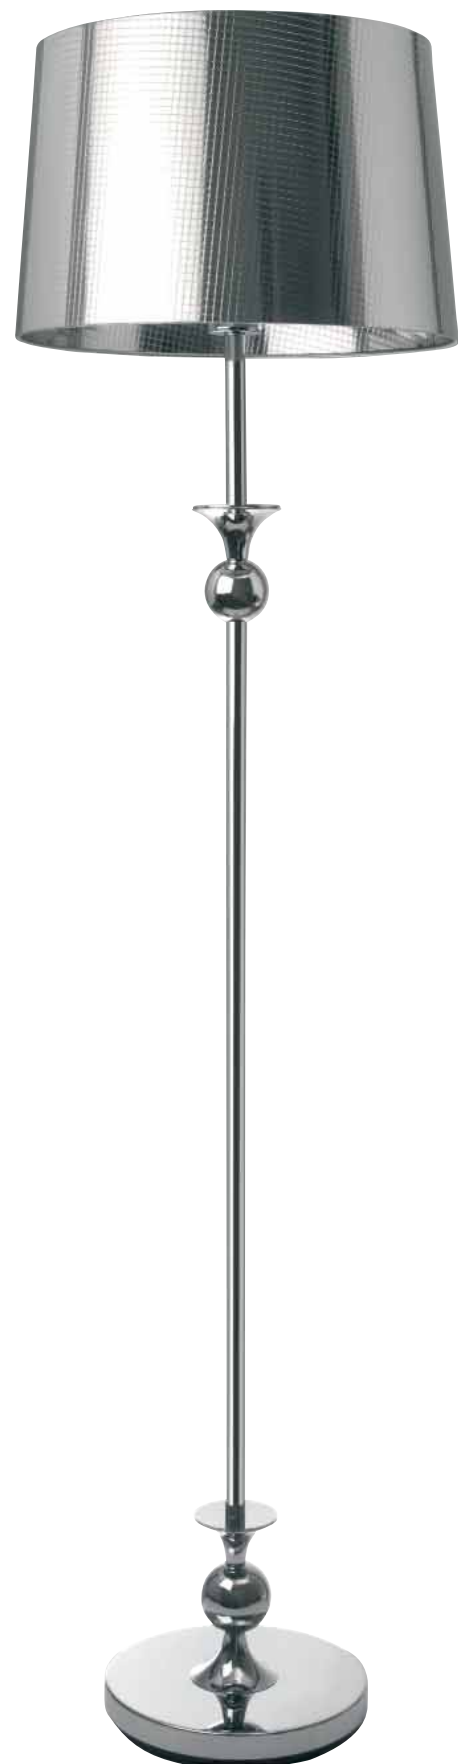

Die Herstellerhinweise auf dieser Seite sind unverbindlich. Druckfehler und Irrtümer vorbehalten!
Den aktuellen Lieferumfang entnehmen Sie bitte der Artikelbeschreibung in unserem Onlineangebot ==>>

SOMPEX®
lighting

SILVER

91026
stehleuchte metall chrom, pvc chrom
floor lamp metal chrome, pvc chrome

max. 60 Watt, 230 V, E27

4 029599 035695

91025
tischleuchte metall chrom, pvc chrom
table lamp metal chrome, pvc chrome

max. 60 Watt, 230 V, E27

4 029599 037668

GIMMI

91031
tischleuchte metall chrom, pvc chrom
table lamp metal chrome, pvc chrome

max. 40 Watt, 230 V, E14

4 029599 037651