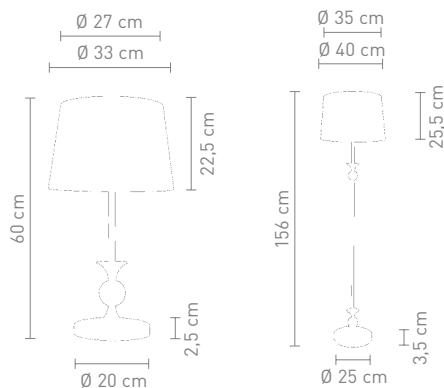

Die Herstellerhinweise auf dieser Seite sind unverbindlich. Druckfehler und Irrtümer vorbehalten!
Den aktuellen Lieferumfang entnehmen Sie bitte der Artikelbeschreibung in unserem Onlineangebot ==>>

SOMPEX®
lighting

SILVER

91026
stehleuchte metall chrom, pvc chrom
floor lamp metal chrome, pvc chrome

max. 60 Watt, 230 V, E27

4 029599 035695

91025
tischleuchte metall chrom, pvc chrom
table lamp metal chrome, pvc chrome

max. 60 Watt, 230 V, E27

4 029599 037668