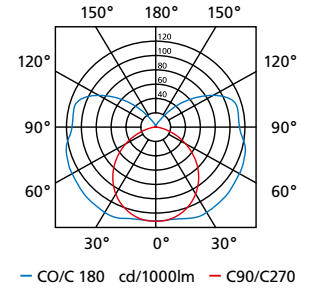

Acrylic glass section

Fine acrylic matt finish with side cover, protection level IP44 (except with Item No. 211. ...) unsuitable for external use

Opal-, Farb- und Punktrasterfolien separat bestellen

Order opal, color and dot matrix foils separately

Länge mm Length mm	Art.-Nr. Item No.	CHF MwSt excl.	EUR VAT excl.
602	543.140.0	44.-	30.-
902	543.210.0	49.-	33.-
1202	543.280.0	54.-	36.-
1502	543.350.0	59.-	40.-

**Farbfolien
Color foils**

Länge mm Length mm	Art.-Nr. Item No.	Art.-Nr. Item No.	Art.-Nr. Item No.	Art.-Nr. Item No.	Art.-Nr. Item No.	CHF MwSt excl.	EUR VAT excl.
	opal opal	orange orange	blau blue	gelb yellow	grün green		
602	545.140.3	545.140.4	545.140.5	545.140.6	545.140.7	6.-	4.-
902	545.210.3	545.210.4	545.210.5	545.210.6	545.210.7	8.-	5.50
1202	545.280.3	545.280.4	545.280.5	545.280.6	545.280.7	10.-	7.-
1502	545.350.3	545.350.4	545.350.5	545.350.6	545.350.7	12.-	8.50