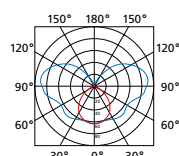

- CO/C 180 cd/1000lm - C90/C270

	Watt	Länge mm Length mm	Art.Nr. Item No.	CHF MwSt. excl.	EUR VAT excl.
	1 x 14/24	500	530.140.1	74.-	50.-
	1 x 21/39	800	530.210.1	82.-	56.-
	1 x 28/54	1100	530.280.1	96.-	65.-
	1 x 35/49	1400	530.350.1	112.-	76.-