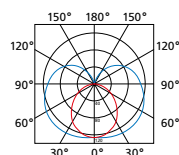

- CO/C 180 cd/1000lm - C90/C270

	Watt	Länge mm Length mm	Art.Nr. Item No.	CHF MwSt. excl.	EUR VAT excl.
	1 x 14/24	500	529.140.0	45.-	31.-
	1 x 21/39	800	529.210.0	48.-	33.-
	1 x 28/54	1100	529.280.0	51.-	35.-
	1 x 35/49	1400	529.350.0	54.-	37.-