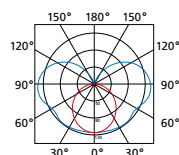

SPINAclear-Diffusoren

SPINAclear diffusers

Diffusor satiné/klar

- aus PMMA

- CO/C 180 cd/1000lm - C90/C270

	Watt	Länge mm Length mm	Art.Nr. Item No.	CHF MwSt. excl.	EUR VAT excl.
	1 x 14/24	500	528.140.0	45.-	31.-
	1 x 21/39	800	528.210.0	48.-	33.-
	1 x 28/54	1100	528.280.0	51.-	35.-
	1 x 35/49	1400	528.350.0	54.-	37.-