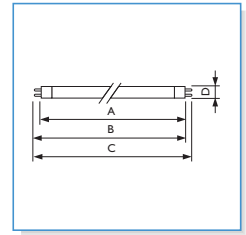

Abb. Nr.	A		B		C		D
	max.	min.	max.	max.	max.	max.	
1	549.0	553.7	556.1	563.2	17		
2	849.0	853.7	856.1	863.2	17		
3	1449.0	1453.7	1456.1	1463.2	17		
4	1149.0	1153.7	1156.1	1163.2	17		

MASTER TL5 HO G5

Leistung/ Farb- kennung	Lichtfarbe	Farbwieder- gabe- index (R _a)		Lichtstrom (EVG) bei 25°C (lm)	Lampen- licht- ausbeute (EVG, 35°C) (lm/W)	Queck- silber- gehalt (mg)	Mittlere Lebensd.- Warmstart EVG (h)		Abb. Nr.		Bestell-Nr. 8711500...	Stückpreis	Stückpreis mit
												ohne MwSt.	MwSt.
												(€)	(€)
24W/827	Warmton-extra	85	B	1750	89	1.4	24000	ja	1	40	643087 55	7,86	9,35
24W/827	Warmton-extra	85	B	1750	89	1.4	24000	ja	1	40	636959 55	7,86	9,35
24W/830	Warmweiß	85	B	1750	89	1.4	24000	ja	1	40	639585 55	7,86	9,35
24W/830	Warmweiß	85	B	1750	89	1.4	24000	ja	1	40	636980 55	7,86	9,35
24W/840	Neutralweiß	85	B	1750	89	1.4	24000	ja	1	40	639608 55	7,86	9,35
24W/840	Neutralweiß	85	B	1750	89	1.4	24000	ja	1	40	637048 55	7,86	9,35
24W/865	Cool Daylight	85	B	1650	84	1.4	24000	ja	1	40	643933 55	7,86	9,35
24W/865	Cool Daylight	85	B	1650	84	1.4	24000	ja	1	40	637109 55	7,86	9,35
39W/827	Warmton-extra	85	B	3100	92	1.4	24000	ja	2	40	643100 55	8,74	10,40
39W/830	Warmweiß	85	B	3100	92	1.4	24000	ja	2	40	639622 55	8,74	10,40
39W/830	Warmweiß	85	B	3100	92	1.4	24000	ja	2	40	637161 55	8,74	10,40
39W/840	Neutralweiß	85	B	3100	92	1.4	24000	ja	2	40	639646 55	8,74	10,40
39W/840	Neutralweiß	85	B	3100	92	1.4	24000	ja	2	40	637222 55	8,74	10,40
39W/865	Cool Daylight	85	B	2900	87	1.4	24000	ja	2	40	643872 55	8,74	10,40
39W/865	Cool Daylight	85	B	2900	87	1.4	24000	ja	2	40	637284 55	8,74	10,40
49W/827	Warmton-extra	85	A	4300	99	1.4	24000	ja	3	40	643124 55	8,74	10,40
49W/830	Warmweiß	85	A	4300	99	1.4	24000	ja	3	40	639547 55	8,74	10,40
49W/830	Warmweiß	85	A	4300	99	1.4	24000	ja	3	40	637529 55	8,74	10,40
49W/840	Neutralweiß	85	A	4300	99	1.4	24000	ja	3	40	639561 55	8,74	10,40
49W/840	Neutralweiß	85	A	4300	99	1.4	24000	ja	3	40	637581 55	8,74	10,40
49W/865	Cool Daylight	85	B	4100	94	1.4	24000	ja	3	40	643896 55	8,74	10,40
49W/865	Cool Daylight	85	B	4100	94	1.4	24000	ja	3	40	637642 55	8,74	10,40
54W/827	Warmton-extra	85	B	4450	93	1.4	24000	ja	4	40	643148 55	7,86	9,35
54W/830	Warmweiß	85	B	4450	93	1.4	24000	ja	4	40	643162 55	7,86	9,35
54W/830	Warmweiß	85	B	4450	93	1.4	24000	ja	4	40	637345 55	7,86	9,35
54W/840	Neutralweiß	85	B	4450	93	1.4	24000	ja	4	40	643186 55	7,86	9,35
54W/840	Neutralweiß	85	B	4450	93	1.4	24000	ja	4	40	637406 55	7,86	9,35
54W/865	Cool Daylight	85	B	4250	89	1.4	24000	ja	4	40	643919 55	7,86	9,35
54W/865	Cool Daylight	85	B	4250	89	1.4	24000	ja	4	40	637468 55	7,86	9,35
80W/827	Warmton-extra	85	B	6150	88	1.4	24000	ja	3	40	263292 55	9,45	11,25
80W/830	Warmweiß	85	B	6150	88	1.4	24000	ja	3	40	710406 55	9,45	11,25
80W/830	Warmweiß	85	B	6150	88	1.4	24000	ja	3	40	644367 55	9,45	11,25
80W/840	Neutralweiß	85	B	6150	88	1.4	24000	ja	3	40	710451 55	9,45	11,25
80W/840	Neutralweiß	85	B	6150	88	1.4	24000	ja	3	40	644381 55	9,45	11,25
80W/865	Cool Daylight	85	B	5850	83	1.4	24000	ja	3	40	710475 55	9,45	11,25
80W/865	Cool Daylight	85	B	5850	83	1.4	24000	ja	3	40	644404 55	9,45	11,25