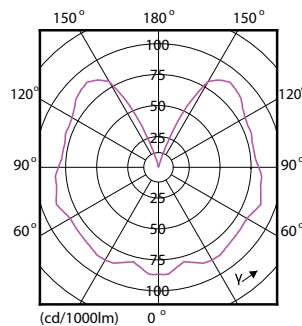

## Abmessungsskizzen

A60 230V 2-15W 125lm 2000K E27 ND Fila

Product	D	C
CLA LEDBulb SP ND 2.3-14W E27 GOLD A60CL	60 mm	106 mm

## Photometrische Daten

LEDbulb 14W E27 820 CL A60