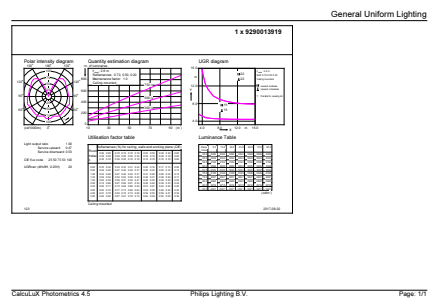

## Photometrische Daten

LEDbulb 14W E27 820 CL A60