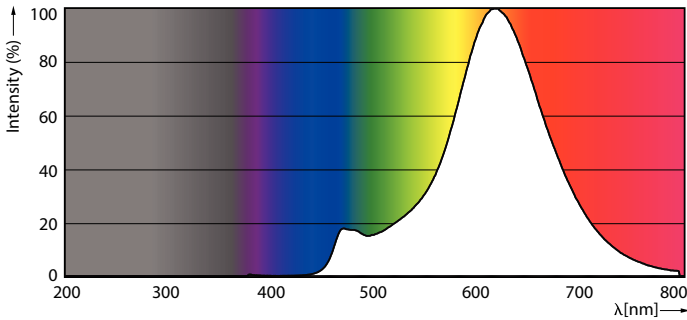

Photometrische Daten

LEDbulb 14W E27 820 CL A60