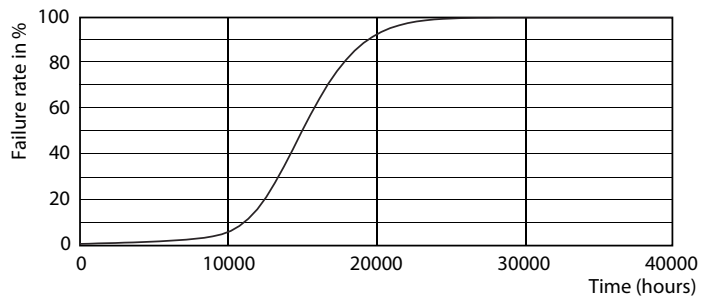

Dekorative LED-Glühlampen

Lebensdauer

LEDbulb 14W E27 820 CL A60

LEDbulb 14W E27 820 CL A60