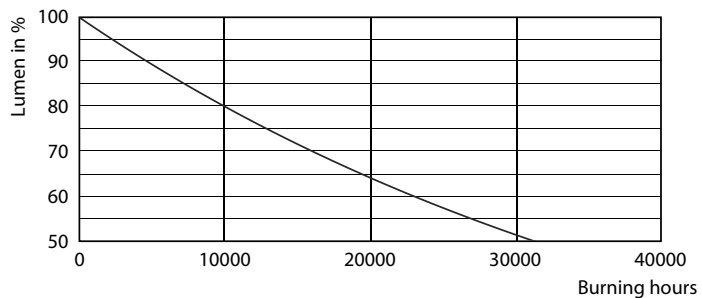

Dekorative LED-Glühlampen

Lebensdauer

LEDbulb 14W E27 820 CL A60

LEDbulb 14W E27 820 CL A60