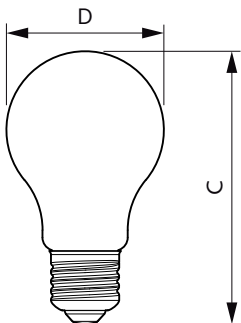

Dekorative LED-Glühlampen

Zulassungen und Anwendungseigenschaften

Energieeffizienz-Label (EEL)	A+
Energieverbrauch kWh/1.000 Std.	3 kWh

Produktdaten

Gesamt-Produktcode	871869674411600
Bestell-Produktname	CLA LEDBulb SP ND 2.3-14W E27 GOLD A60CL A60CL

EAN/UPC - Produkt	8718696744116
Bestellcode	74411600
Anzahl pro Verpackung	1
Anzahl pro Umverpackung	10
Material-Nr. (12NC)	929001391902
Nettogewicht (Einzelteil)	0.030 kg

Abmessungsskizzen

A60 230V 2-15W 125lm 2000K E27 ND Fila