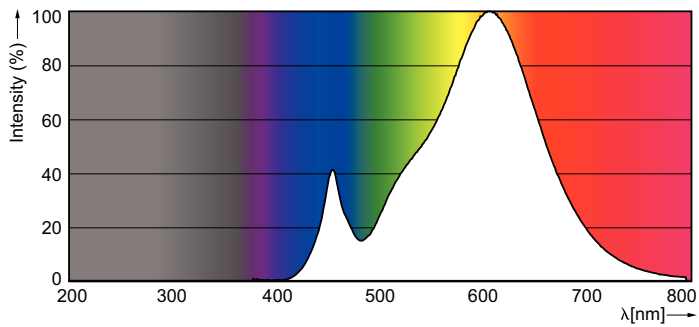

Photometrische Daten