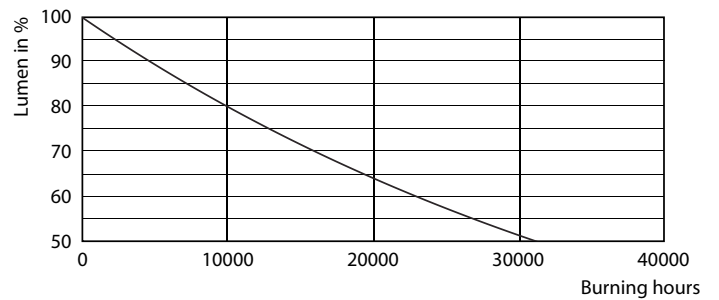

LEDbulb 75W E27 827 CL A60