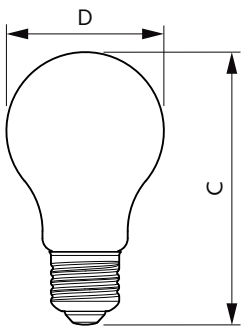

Abmessungsskizzen

A70 230V 11-100W 1521lm 2700K E27 ND

Product	D	C
CLA LEDBulb ND 11-100W E27 WW A67 CL	70 mm	124 mm

Photometrische Daten

Classic LEDbulb/candle/luster E27/E14 Filament

Photometrische Daten