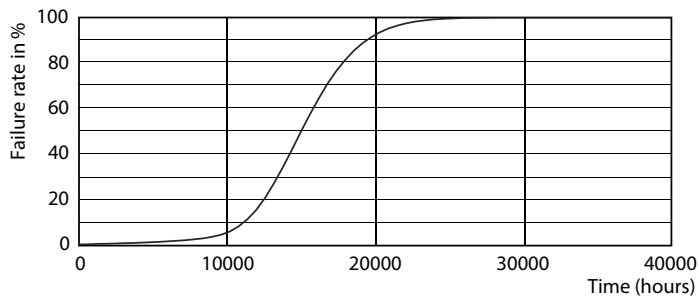

Lebensdauer

LEDbulb 75W E27 827 CL A60