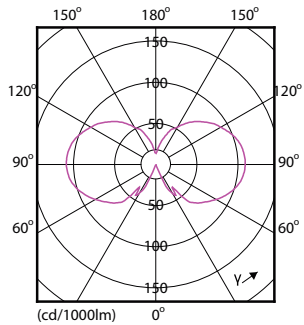

Abmessungsskizzen

A70 230V 11-100W 1521lm 2700K E27 ND

Product	D	C
CLA LEDBulb ND 11-100W E27 WW A67 CL	70 mm	124 mm

Photometrische Daten

Classic LEDbulb/candle/luster E27/E14 Filament

Photometrische Daten