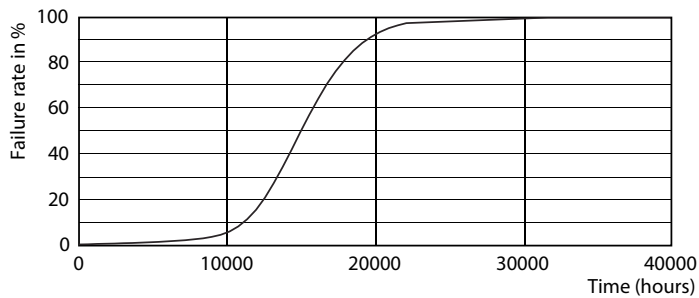

Lebensdauer

LEDbulb 60W E27 827 CL A60 DT