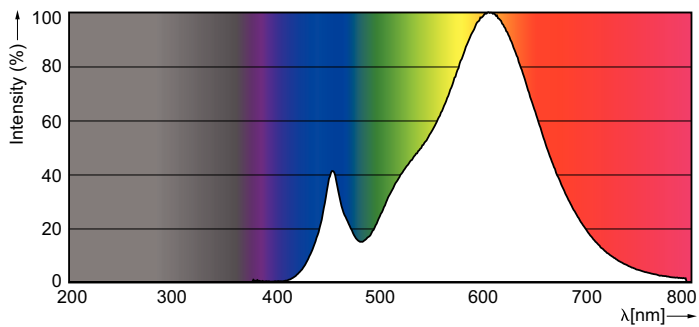

Photometrische Daten