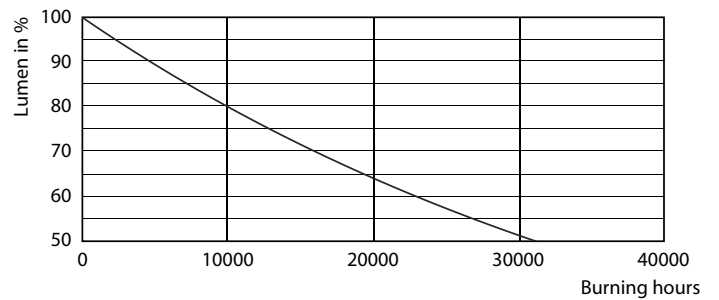

LEDbulb 40W E27 827 CL A60 DT