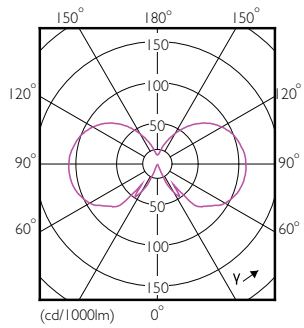

Abmessungsskizzen

Bulb ST64 7.5-60W 806lm 2-2.7KK D Clear

Product	D	C
CLA LEDBulb DT 8-60W ST64 E27 CL	64 mm	140 mm

Photometrische Daten

Classic LEDbulb/candle/luster E27/E14 Filament

Photometrische Daten

LEDbulb 40W E27 827 CL A60 DT