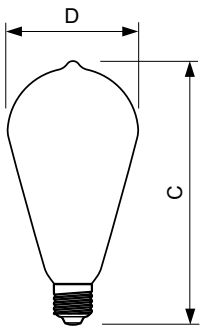

Produkt Daten

Allgemeine Eigenschaften		Power (Rated) (Nom)	
Sockel	E27 [E27]		8 W
Nennlebensdauer (Nom)	15000 h	Lampenstrom (Nom)	41 mA
Schaltzyklus	20000X	Äquivalente Leistung	60 W
Technischer Typ	8-60W	Startzeit (Nom)	0.5 s
		Aufwärmzeit bis 60 % Licht (Nom)	0.5 s
		Leistungsfaktor (Nom)	0.7
		Spannung (Nom)	220-240 V
Lichttechnische Daten		Temperaturkenndaten	
Farbcode	822 – 827 [Abstimmbares Warmweiß]	Gehäusetemperatur (max)	55 °C
Lichtstrom (Nom)	806 lm		
Nennlichtstrom (Nom)	806 lm	Dimmen	
Lichtfarbe	Warmweiß (WW)	Dimmbar	Ja
Ähnlichste Farbtemperatur (Nom)	2200-2700 K		
Nennlichtausbeute (Nom)	100.75 lm/W	Mechanische Kenndaten	
Farbkonsistenz	<6	Kolbenausführung	Klar (CL)
Farbwiedergabeindex (Nom.)	80		
Restlichtstrom am Ende der Nennlebensdauer (Nom)	70 %	Zulassungen und Anwendungseigenschaften	
		Energieeffizienz-Label (EEL)	A+
Elektrische Kenndaten			
Eingangsfrequenz	50 bis 60 Hz		

Abmessungsskizzen

Bulb ST64 7.5-60W 806lm 2-2.7KK D Clear

Product	D	C
CLA LEDBulb DT 8-60W ST64 E27 CL	64 mm	140 mm

Photometrische Daten

Classic LEDbulb/candle/luster E27/E14 Filament

Photometrische Daten

LEDbulb 40W E27 827 CL A60 DT