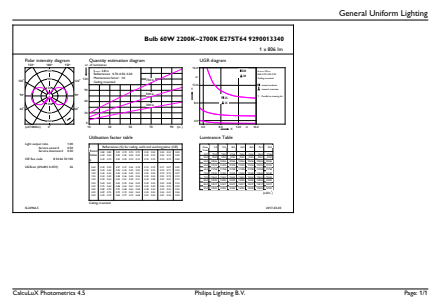

Photometrische Daten