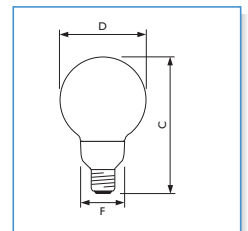

Abb. Nr.	C max.	D max.	F max.
1	153.1	95	48.2
2	182.1	121	48.2

Softone ESaver 230-240V Warmweiß E27

Leistung/ Farbkennung	Kolbenform	Farbwiedergabeindex (R _a)	Lichtstrom (lm)	50%-Ausfallrate (h)	ja/nein	Abb. Nr.	Bestell-Nr. 8711500...	Stückpreis ohne MwSt. (€)	Stückpreis mit MwSt. (€)
9W/827	G93	82	410	8000	ja	1	4 830128 45	15,34	18,25
12W/827	G93	82	600	8000	ja	1	4 830135 45	15,34	18,25
16W/827	G120	82	900	8000	ja	2	4 830142 45	15,34	18,25
20W/827	G120	82	1160	8000	ja	2	4 830159 45	15,34	18,25