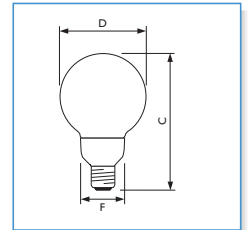

C max.	D max.	F max.
182.1	121	48.2

PL-Electronic Globe 230-240V Warmweiß E27

Leistung/ Farbkennung	Kolbenform	Farbwiedergabeindex (R_a)	Lichtstrom (lm)	50%-Ausfallrate (h)	ja/nein	Abb. Nr.	Bestell-Nr. 8711500...	Stückpreis ohne MwSt. (€)	Stückpreis mit MwSt. (€)
16W/827	G120	82	900	12000	ja	6	468949 10	22,10	26,30
20W/827	G120	82	1160	12000	ja	6	468987 10	22,10	26,30
23W/827	G120	82	1380	12000	ja	6	469021 10	22,10	26,30