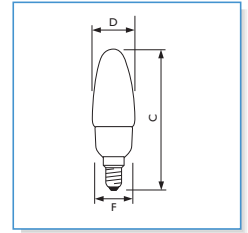

Abb. Nr.	C max.	D max.	F max.
1	128.2	45.8	44.1
2	135.2	46.8	44.1

Softone ESaver 230-240V Warmweiß E14

Leistung/ Farbkennung	Farbwiedergabeindex (R _a)	Kolbenform	Lichtstrom (lm)	50%-Ausfallrate (h)	ja/nein	Abb. Nr.	Bestell-Nr.	Stückpreis ohne MwSt. (€)	Stückpreis mit MwSt. (€)
5W/827	82	A	190	8000	ja	10	8727900 211900 25	8,53	10,15
5W/827	82	A	180	8000	ja	1	6 8711500 662859 10	12,56	14,95
8W/827	82	A	345	8000	ja	1	6 8711500 662866 10	12,56	14,95
12W/827	82	B	510	8000	ja	2	6 8711500 662873 10	12,56	14,95