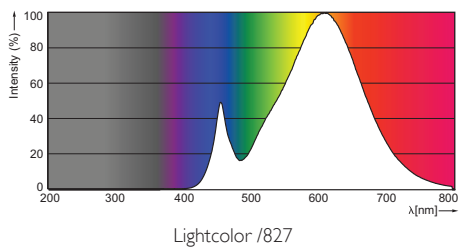

Product gegevens

• Algemene eigenschappen

Lampvoet	E27
Ballon	P48
Ballonafwerking	Helder
Gespec levensduur (uur)	25000 hr
Nominale levensduur (uren)	25000 hr

• Technische Lichteigenschappen

Kleurcode	WW
Kleuraanduiding (tekst)	Warmwit
Lichtstroom	470 Lm
Kleurweergave-index	80
Lichtrendement	75 Lm/W
Kleurtemperatuur	2200-2700 K [CCT 2200K-2700K]
Gespecificeerde lichtstroom	470 Lm
Lm-beh.fact. eind nom levensd	70 %
Kleurconsistentie	6 steps

• Afmetingsvoorwaarden

Schakelcyclus	50000X
---------------	--------

• Afmetingen in mm.

Totale lengte C	93 mm
Diameter D	48 mm

• Product data

Bestelcode	453605 00
EOC productcode	871869645360500
Productnaam	MASTER LEDluster DT 6-40W E27 P48 CL
Bestel productnaam	MAS LEDluster DT 6-40W E27 P48 CL
Aantal per verpakking	1
Verpakings aantal	10
Verpakkingen per buitendoos	10

Product	C (Norm)	D (Norm)
LED DT 6-40W E27 P48 CL	93	48

E27

Fotometrische gegevens

© 2015 Koninklijke Philips N.V. (Royal Philips)
Alle rechten voorbehouden.

Specificaties kunnen zonder voorafgaande kennisgeving worden gewijzigd. Handelsmerken zijn het eigendom van Koninklijke Philips N.V. (Royal Philips) en hun respectieve eigenaren.