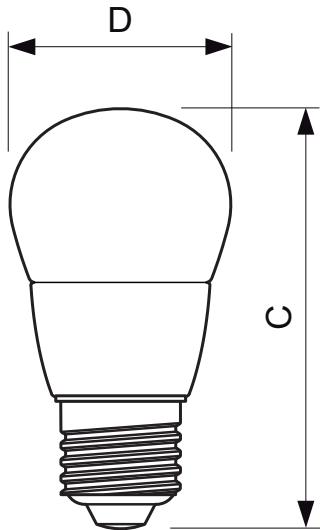

MASTER LEDluster

Barcode op product 8718696453605
Barcode op buitendoos 8718696453612

Logistieke code(s) 929001140702
Netto gewicht per stuk 0.072 kg

Maatschets

MASTER LEDluster DT 6-40W E27 P48 CL

Product	C (Norm)	D (Norm)
LED DT 6-40W E27 P48 CL	93	48

E27