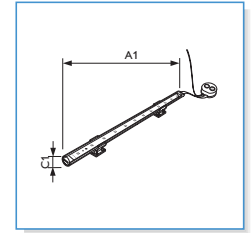

A1	C1
nom.	nom.
424.0	15.0

Typ	Lichtfarbe			Bestell-Nr. 8711500...	Stückpreis ohne MwSt.	Stückpreis mit MwSt.
IMAGEO LightStrip Color EU	RGBA	nein	6	817501 10	(€) 30,25	(€) 36,00
IMAGEO LightStrip White EU	Weiß	nein	6	817488 10	(€) 25,21	(€) 30,00