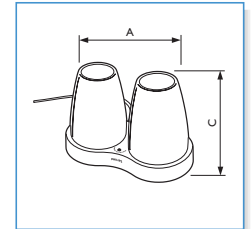

A	C
nom.	nom.
210	134

Typ	Lichtfarbe			Bestell-Nr. 8711500...	Stückpreis ohne MwSt.	Stückpreis mit MwSt.
IMAGEO Table Light	Weiß	nein	5	817464 36	(€) 25,21	(€) 30,00