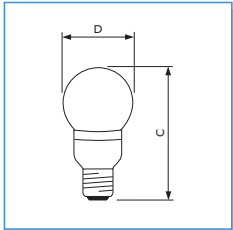

DecoLED Lampen Outdoor

Abb. Nr.	C nom.	D nom.
1	100	50
2	115	60

Lampe:

- Weiße und farbige DecoLED Lampen für die Aussenanwendung
- Standardsockel in Tropfenform (E27)

Eigenschaften:

- Kunststoffkolben aus Polycarbonat
- Verschiedene Farben (Kaltweiss, Warmweiss, Grün, Rot, Blau, Gelb/Amber und Farbwechsel (RGBA))
- Geringer Energiebedarf 1W (Weiss und farbig), 1,5 W (Farbwechsel)
- Kolbengröße G50 (Weiss und farbig) und G60 (Farbwechsel)
- 5mm low-power LED mit integrierter Optik als Basis