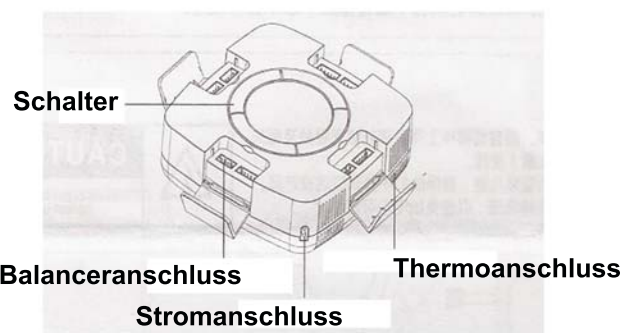

# Quickstart

Was will man mehr?

Klein, Einfach und perfektes Ladeverhalten.

Der kleine 4fach Lader besticht durch seine Einfachheit,

4x 100W für 3 oder 4S stehen zur Verfügung.

Alle Anschlüsse sind durch Kappen geschützt.

Ideal für FPV Lipos!

Schließen Sie eine Quelle an das Ladegerät an

Trennen Sie erst alle Lipo's vom Ladegerät bevor sie die Quelle abklemmen.