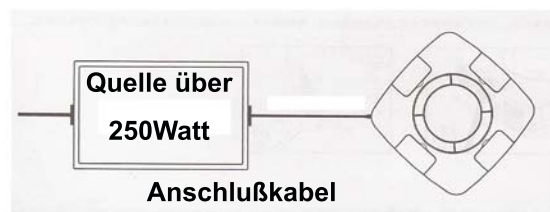

# Quickstart

Was will man mehr?

Klein, Einfach und perfektes Ladeverhalten.

Der kleine 4fach Lader besticht durch seine Einfachheit,

4x 100W für 3 oder 4S stehen zur Verfügung.

Alle Anschlüsse sind durch Kappen geschützt.

Ideal für FPV Lipos!

Schließen Sie eine Quelle an das Ladegerät an

Trennen Sie erst alle Lipo's vom Ladegerät bevor sie die Quelle abklemmen.