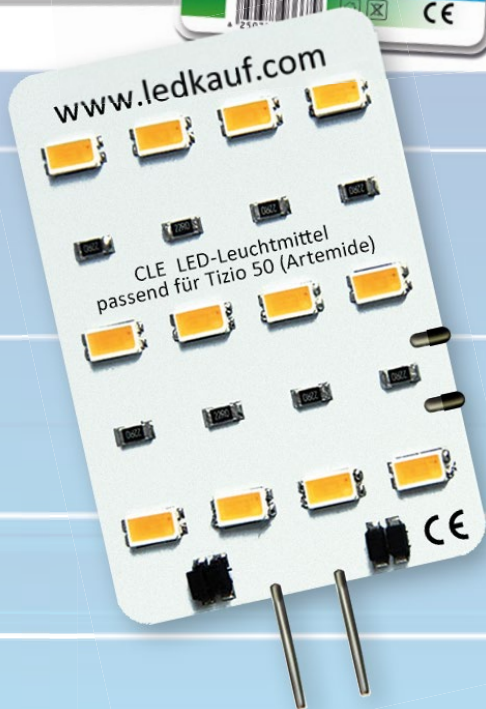

www.cardanlight.com

LED Ersatzleuchtmittel passend für Tizio 50 (Artemide)

Dieser LED Einsatz
passend für eine Artemide Tizio 50
ersetzt das konventionelle Leuchtmittel durch
hochwertige und leistungsfähige Samsung SMD LEDs.

LED Einsatz Modul für Artemide Tizio 50 12Volt

Socket: GY6.35

3000K (warmton), RA>80

Stufe I: 260 Lux, 2,5W
Abstand 50 cm

Stufe II: 450 Lux, 5,8W
Abstand 50 cm

500lm

3-6 kWh/1000h

20.000 Std.

Details:

- Dieser Artikel ist nicht von Artemide (Cardanlight Europe)
- Energieeffizienzklasse A+
- Lumen: 500lm
- Mittlere Lebensdauer: 30000h

Austausch:

Einfach die herkömmliche Halogenlampe herausnehmen
und das Tizio LED Leuchtmittel einsetzen.