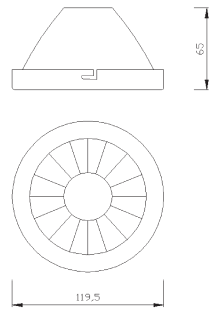

Hightspeed Wechselreflektor

CE

XFDOREF24.. Reflektor 24° silbergrau 9,90 €
XFDOREF30.. Reflektor 30° silbergrau 9,90 €
XFDOREF45.. Reflektor 45° silbergrau 9,90 €
XFDOREF55.. Reflektor 55° silbergrau 9,90 €
..WS Reflektor weiß 9,90 €

HECK166915 UV-Sperrfilter 15,00 €
vermindert das Ausbleichen bei empfindlichen Textilien, Teppichen etc.

Wechselreflektor für High-Speed-Version
mit Bajonettverschluß
Material: Aluminium