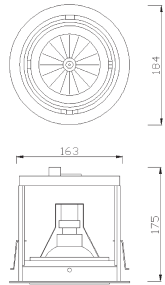

**KARDAN EINBAULEUCHTEN**  
*cardan recessed luminaires*

www.cardanlight.com

**HIGHSPEED SERIE**

CARDAN LIGHT EUROPE ©

**MODO-LIGHT-CDMT-HIGHSPEED**

1x 35 / 70 W CDM-T  
 (inkl. Steckverbindung)

Ø 165 mm IP40 CE 0,50 mm