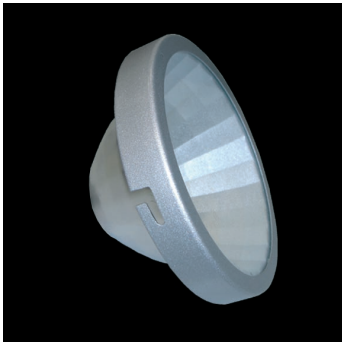

Hightspeed Wechselreflektor

CE

XFDOREF24.. Reflektor 24° silbergrau 9,90 €
XFDOREF30.. Reflektor 30° silbergrau 9,90 €
XFDOREF45.. Reflektor 45° silbergrau 9,90 €
XFDOREF55.. Reflektor 55° silbergrau 9,90 €
..WS Reflektor weiß 9,90 €

HECK166915 UV-Sperrfilter 15,00 €
vermindert das Ausbleichen bei empfindlichen Textilien, Teppichen etc.

Wechselreflektor für High-Speed-Version
mit Bajonettverschluß
Material: Aluminium