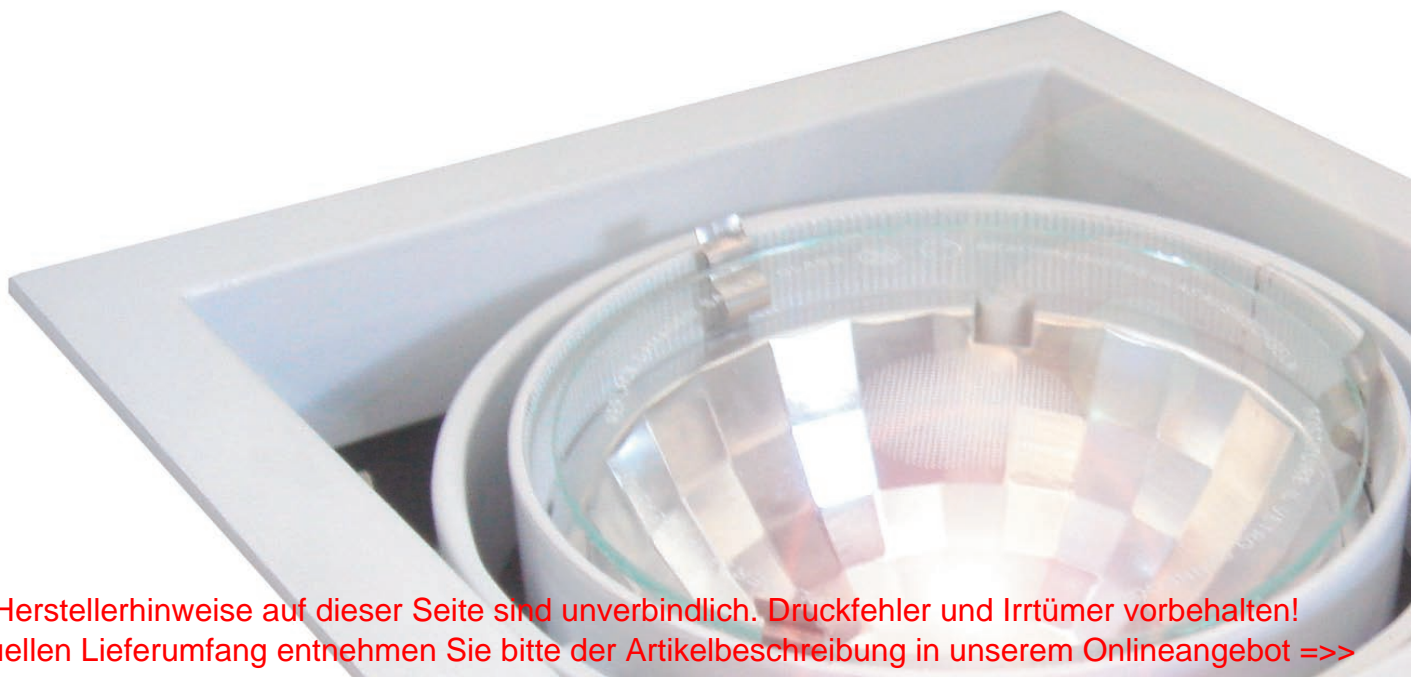

Die Herstellerhinweise auf dieser Seite sind unverbindlich. Druckfehler und Irrtümer vorbehalten!
Den aktuellen Lieferumfang entnehmen Sie bitte der Artikelbeschreibung in unserem Onlineangebot ==>

KARDAN EINBAULEUCHTEN
cardan recessed luminaires

DO2796WF..

- ..GR alu grau 36° 229,90 €
- ..S schwarz 229,90 €
- ..W weiß 229,90 €

Einbauleuchte

kardanisch verstellbar 0° - 40°
527 x 188 mm
Material: Aluminium Druckguß

HECK166918

UV-Sperrfilter 15,00 €
vermindert das Ausbleichen bei empfindlichen Textilien, Teppichen etc.

YK4-CDMT

4x 35 / 70 / 150 W CDM-T (inkl. Steckverbindung) 325 x 325 mm IP20 CE 0,50 mm

DO2797..

- ..GR alu grau 24° 299,90 €
- ..W weiß 299,90 €
- ..S schwarz 299,90 €

DO2797WF..

- ..GR alu grau 36° 299,90 €
- ..W weiß 299,90 €
- ..S schwarz 299,90 €

Einbauleuchte

kardanisch verstellbar 0° - 40°
343 x 343 mm
Material: Aluminium Druckguß

HECK166918

UV-Sperrfilter 15,00 €
vermindert das Ausbleichen bei empfindlichen Textilien, Teppichen etc.

Die Herstellerhinweise auf dieser Seite sind unverbindlich. Druckfehler und Irrtümer vorbehalten!
Den aktuellen Lieferumfang entnehmen Sie bitte der Artikelbeschreibung in unserem Onlineangebot ==>