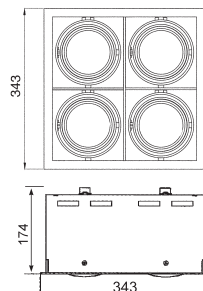

DO2796WF..

- ..GR alu grau 36° 229,90 €
- ..S schwarz 229,90 €
- ..W weiß 229,90 €

Einbauleuchte

kardanisch verstellbar 0° - 40°
527 x 188 mm
Material: Aluminium Druckguß

HECK166918

UV-Sperrfilter 15,00 €
vermindert das Ausbleichen bei empfindlichen Textilien, Teppichen etc.

YK4-CDMT

4x 35 / 70 / 150 W CDM-T (inkl. Steckverbindung) 325 x 325 mm IP20 CE 0,50 mm

DO2797..

- ..GR alu grau 24° 299,90 €
- ..W weiß 299,90 €
- ..S schwarz 299,90 €

DO2797WF..

- ..GR alu grau 36° 299,90 €
- ..W weiß 299,90 €
- ..S schwarz 299,90 €

Einbauleuchte

kardanisch verstellbar 0° - 40°
343 x 343 mm
Material: Aluminium Druckguß

HECK166918

UV-Sperrfilter 15,00 €
vermindert das Ausbleichen bei empfindlichen Textilien, Teppichen etc.

Die Herstellerhinweise auf dieser Seite sind unverbindlich. Druckfehler und Irrtümer vorbehalten!
Den aktuellen Lieferumfang entnehmen Sie bitte der Artikelbeschreibung in unserem Onlineangebot ==>