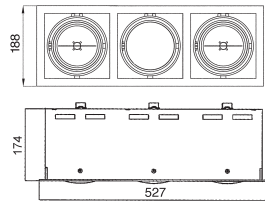

www.cardanlight.com

CARDAN LIGHT EUROPE ©

YK3-QR111/CDMT

2x 75 W QR-111 G53 und 1x 35 / 70 / 150 W CDM-T (inkl. Steckverbindung) 509 x 168 mm IP20 CE 0,50 mm

DO2796..

- ..GR alu grau 24° 229,90 €
- ..S schwarz 229,90 €
- ..W weiß 229,90 €

DO2796WF..

- ..GR alu grau 36° 229,90 €
- ..S schwarz 229,90 €
- ..W weiß 229,90 €

Einbauleuchte

kardanisch verstellbar 0° - 40°
527 x 188 mm
Material: Aluminium Druckguß

HECK166918

UV-Sperrfilter 15,00 €
vermindert das Ausbleichen bei empfindlichen Textilien, Teppichen etc.

YK4-CDMT

4x 35 / 70 / 150 W CDM-T (inkl. Steckverbindung) 325 x 325 mm IP20 CE 0,50 mm

DO2797..

- ..GR alu grau 24° 299,90 €
- ..W weiß 299,90 €
- ..S schwarz 299,90 €

DO2797WF..

- ..GR alu grau 36° 299,90 €
- ..W weiß 299,90 €
- ..S schwarz 299,90 €