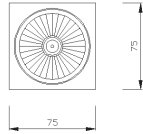

www.cardanlight.com

9020

max. 1 x 50 W GU10 / 230V

IP20 CE

XF9020

■ alu

49,90 €

Aufbauleuchte
75 x 75 mm
Material: Aluminium