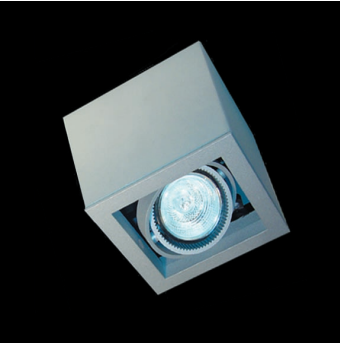

YK1-NV-AB / YK1-HV-AB

max. 1x 50 W GX5,3 / 12 V

IP20

max. 1x 50 W GZ10 / 230 V

IP20

XF001LNVGR

alu grau

49,90 €

XF001LHVGR

alu grau

49,90 €

Betoneinbauleuchte / Aufbauleuchte
kardanisch verstellbar 0° - 40°
108 x 108 x 120 mm
Material: Aluminium Druckguß