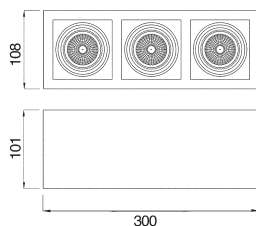

YK3-NV-AB / YK3-HV-AB

max. 3x 50 W GX5,3 / 12 V

IP20

max. 3x 50 W GZ10 / 230 V

IP20

XF003LNVGR

alu grau

79,90 €

XF003LHVGR

alu grau

79,90 €

Betoneinbauleuchte / Aufbauleuchte
kardanisch verstellbar 0° - 40°
300 x 108 x 120 mm
Material: Aluminium Druckguß

Die Herstellerhinweise auf dieser Seite sind unverbindlich. Druckfehler und Irrtümer vorbehalten!
Den aktuellen Lieferumfang entnehmen Sie bitte der Artikelbeschreibung in unserem Onlineangebot ==>>