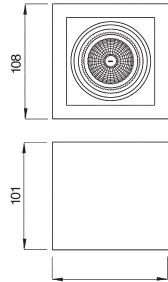

YK1-NV-AB / YK1-HV-AB

max. 1x 50 W GX5,3 / 12 V

IP20

max. 1x 50 W GZ10 / 230 V

IP20

XF001LNVGR

alu grau

49,90 €

XF001LHVGR

alu grau

49,90 €

Betoneinbauleuchte / Aufbauleuchte
kardanisch verstellbar 0° - 40°
108 x 108 x 120 mm
Material: Aluminium Druckguß