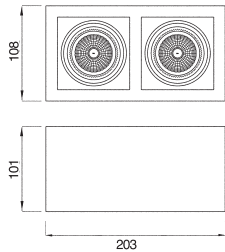

YK2-NV-AB / YK2-HV-AB

max. 2x 50 W GX5,3 / 12 V

IP20

max. 2x 50 W GZ10 / 230 V

IP20

XF002LNVGR

alu grau

69,90 €

XF002LHVGR

alu grau

69,90 €

Betoneinbauleuchte / Aufbauleuchte verwendbar
kardanisch verstellbar 0° - 40°
203 x 108 x 120 mm
Material: Aluminium Druckguß