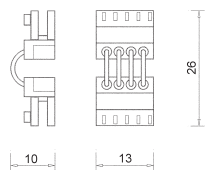

CO4002
Verbinder 100 mm
Kunststoff weiß
9,00 €*