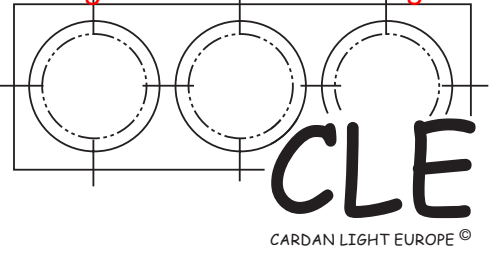

www.cardanlight.com

LED STRIPE 24 V

24 V DC / 7,5 W

neg.
Anst.

www.cardanlight.com/PDF/CO2000.PDF

LED Stripe
36 Superflux LEDs
480 x 10 mm, Höhe 9 mm
teilbar nach 240 mm

- CO2000** RGB; 24 V, 7,5 W 49,90 €*
- CO2001** weiß; 24 V, 7,5 W 49,90 €*
- CO2002** rot; 24 V, 7,5 W 49,90 €*
- CO2003** blau; 24 V, 7,5 W 49,90 €*
- CO2004** grün; 24 V, 7,5 W 49,90 €*