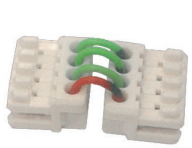

www.cardanlight.com

LED STRIPE 24 V

24 V DC / 7,5 W

neg.
Anst.

www.cardanlight.com/PDF/CO2000.PDF

LED Stripe
36 Superflux LEDs
480 x 10 mm, Höhe 9 mm
teilbar nach 240 mm

- CO2000** RGB; 24 V, 7,5 W 49,90 €*
- CO2001** weiß; 24 V, 7,5 W 49,90 €*
- CO2002** rot; 24 V, 7,5 W 49,90 €*
- CO2003** blau; 24 V, 7,5 W 49,90 €*
- CO2004** grün; 24 V, 7,5 W 49,90 €*

CO4000
Einzelstecker
Kunststoff weiß
3,00 €*

CO4002
Verbinder 100 mm
Kunststoff weiß
9,00 €*

CO4004
Einspeiser 200 mm
Kunststoff weiß
5,00 €*

DR551902
Clip-Halterung
Kunststoff weiß
2,00 €*

XFTAPE10
Doppelseitiges Klebeband
Breite 10 mm, weiß
3,00 €*