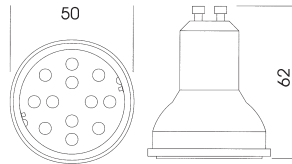

LED GZ10

Bestellnummer	Anzahl LED / Farbe	Spannung	Watt	Socket
DR56511250	12 LED / weiß	230 V	0,96 W	GZ10
DR56710250	21 LED / weiß	230 V	1,7 W	GZ10