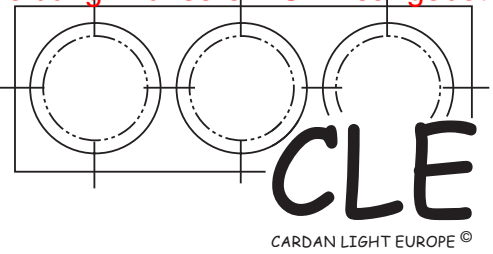

Die Herstellerhinweise auf dieser Seite sind unverbindlich. Druckfehler und Irrtümer vorbehalten!
Den aktuellen Lieferumfang entnehmen Sie bitte der Artikelbeschreibung in unserem Onlineangebot ==>>

ZUBEHÖR - Leuchtmittel
accessories - lamps

LED Lampen
Hausmarke

www.cardanlight.com

TAGESPREISE