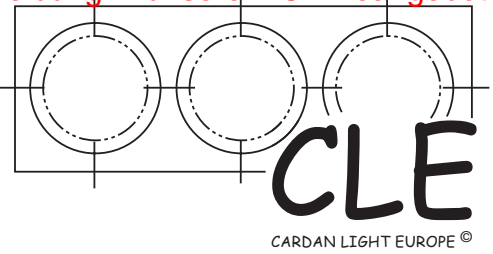

www.cardanlight.com

Halogenlampen LED Stiftsockellampe

CAPSULEline PRO

TAGESPREISE

CE

Bestellnummer	Name	Spannung	Ausführung	Sockel
PH40969050	CAPSULEline PRO 5 W	12 V	klar	G4
PH40970650	CAPSULEline PRO 10 W	12 V	klar	G4
PH40210350	CAPSULEline PRO 20 W	12 V	klar	G4
PH40219650	CAPSULEline PRO 20 W	12 V	klar	GY6.35
PH40218950	CAPSULEline PRO 35 W	12 V	klar	GY6.35
PH40217250	CAPSULEline PRO 50 W	12 V	klar	GY6.35
PH40216550	CAPSULEline PRO 75 W	12 V	klar	GY6.35
PH40215850	CAPSULEline PRO 100 W	12 V	klar	GY6.35
PH40446650	CAPSULEline PRO 20 W	12 V	matt	G4
PH40244850	CAPSULEline PRO 35 W	12 V	matt	GY6.35
PH40243150	CAPSULEline PRO 50 W	12 V	matt	GY6.35
PH40962150	CAPSULEline PRO 20 W	24 V	klar	G4
PH40963850	CAPSULEline PRO 50 W	24 V	klar	GY6.35
PH40964550	CAPSULEline PRO 100 W	24 V	klar	GY6.35