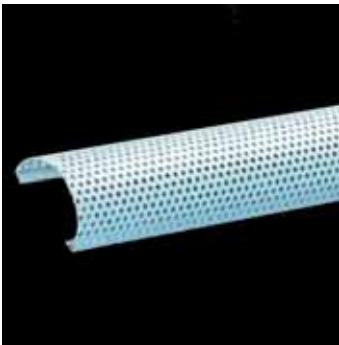

www.cardanlight.com

Leonardo Classica

inkl. 8/13/21/28 W T5

IP20 CE 0,50

FRE285..

..00	inkl. 8 W; Länge 345 mm	27,90 €
..01	inkl. 13 W; Länge 570 mm	29,90 €
..02	inkl. 21 W; Länge 910 mm	34,90 €
..03	inkl. 28 W; Länge 1210 mm	37,90 €

mit Schalter; verbindbar  
Material: Kunststoff

Lochblechdiffuser

CE

<sup>1</sup> MOL2183034	39,90 €
<sup>2</sup> MOL2183234	49,90 €
<sup>3</sup> BERO90	PREIS AUF ANFRAGE

**Aufsteckreflektor** für Leuchtstofflampen T5  
<sup>1</sup>Länge: 842 mm  
<sup>2</sup>Länge: 1145 mm

**Aufsteckreflektor** für Leuchtstofflampen T8  
<sup>3</sup>Länge: 800 mm  
Material: perforiertes Lochblech

Farbfilter

PVC

CE

FREHOES1145..

..BL		blau	6,90 €
..OR		orange	6,90 €
..GE		gelb	6,90 €
..GR		grün	6,90 €
..R		rot	6,90 €