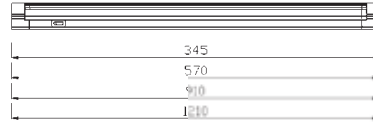

www.cardanlight.com

Leonardo Classica

inkl. 8/13/21/28 W T5

IP20 CE 0,50

FRE285..

..00	inkl. 8 W; Länge 345 mm	27,90 €
..01	inkl. 13 W; Länge 570 mm	29,90 €
..02	inkl. 21 W; Länge 910 mm	34,90 €
..03	inkl. 28 W; Länge 1210 mm	37,90 €