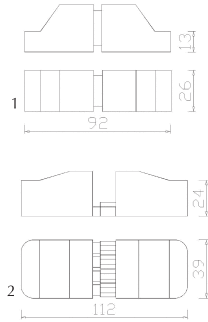

www.cardanlight.com

Verbindungsstecker

4 KV max. 16 A

- ¹XFCONNECTOR ■ schwarz 3,60 €
- ²XFCONNECTOR2 ■ schwarz 3,60 €

inkl. Zugentlastung
 Lieferung paarweise; Anschlußstecker und
 Buchse für HQI-/CDM-T Leuchten
¹3-polig; 92 x 28 x 13 mm
²4-polig; 112 x 39 x 24 mm