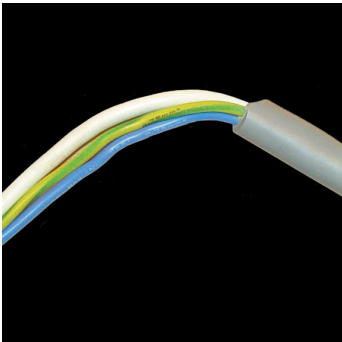

www.cardanlight.com

Verbindungsstecker

4 KV max. 16 A

- ¹XFCONNECTOR ■ schwarz 3,60 €
- ²XFCONNECTOR2 ■ schwarz 3,60 €

inkl. Zugentlastung
 Lieferung paarweise; Anschlußstecker und
 Buchse für HQI-/CDM-T Leuchten
¹3-polig; 92 x 28 x 13 mm
²4-polig; 112 x 39 x 24 mm

Hochspannungskabel

4 KV

- XF99990 Rollenware (ca. 50 m) 399,00 €
- XF99991 Meterware 9,90 €

Verbindungsleitung zwischen
 HQI-/CDM-T Vorschaltgerät und Leuchte
 kupfer
 Adern weiß / blau / grün-gelb
 3 x 0,75 mm²

Steckertrafo Gehäuse

PVC

- XFZUB2 5,00 €

Steckertrafo Gehäuse
 Leergehäuse
 inkl. Schutzleiteranschluß

EVG Gehäuse

- XFZUB1 ■ schwarz 10,00 €

EVG Gehäuse
 aufklappbar
 Material: Kunststoff

Die Herstellerhinweise auf dieser Seite sind unverbindlich. Druckfehler und Irrtümer vorbehalten!
 Den aktuellen Lieferumfang entnehmen Sie bitte der Artikelbeschreibung in unserem Onlineangebot ==>>