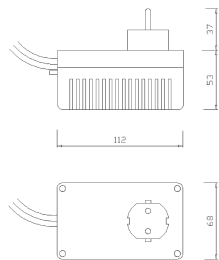

www.cardanlight.com

Verbindungsstecker

4 KV max. 16 A

- ¹XFCONNECTOR ■ schwarz 3,60 €
- ²XFCONNECTOR2 ■ schwarz 3,60 €

inkl. Zugentlastung
 Lieferung paarweise; Anschlußstecker und
 Buchse für HQI-/CDM-T Leuchten
¹3-polig; 92 x 28 x 13 mm
²4-polig; 112 x 39 x 24 mm

Hochspannungskabel

4 KV

- XF99990 Rollenware (ca. 50 m) 399,00 €
- XF99991 Meterware 9,90 €

Verbindungsleitung zwischen
 HQI-/CDM-T Vorschaltgerät und Leuchte
 kupfer
 Adern weiß / blau / grün-gelb
 3 x 0,75 mm²

Steckertrafo Gehäuse

PVC

- XFZUB2 5,00 €

Steckertrafo Gehäuse
 Leergehäuse
 inkl. Schutzleiteranschluß

EVG Gehäuse

- XFZUB1 ■ schwarz 10,00 €

EVG Gehäuse
 aufklappbar
 Material: Kunststoff

Die Herstellerhinweise auf dieser Seite sind unverbindlich. Druckfehler und Irrtümer vorbehalten!
 Den aktuellen Lieferumfang entnehmen Sie bitte der Artikelbeschreibung in unserem Onlineangebot ==>>