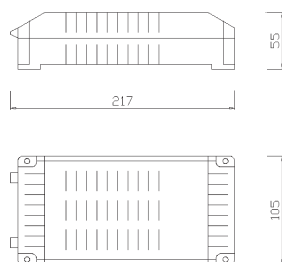

Steckertrafo Gehäuse

PVC

- XFZUB2 5,00 €

Steckertrafo Gehäuse
 Leergehäuse
 inkl. Schutzleiteranschluß

EVG Gehäuse

- XFZUB1 ■ schwarz 10,00 €

EVG Gehäuse
 aufklappbar
 Material: Kunststoff

Die Herstellerhinweise auf dieser Seite sind unverbindlich. Druckfehler und Irrtümer vorbehalten!
 Den aktuellen Lieferumfang entnehmen Sie bitte der Artikelbeschreibung in unserem Onlineangebot ==>>