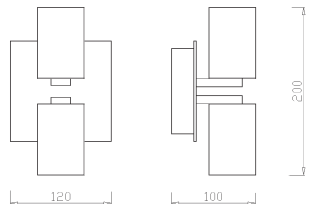

BOK06N Office

max. 2x 40 W GU10 / 230 V

IP20

LCBOK06N

alu

119,90 €

Wandleuchte

Abstrahlwinkel: 2 x breit
Material: Aluminium