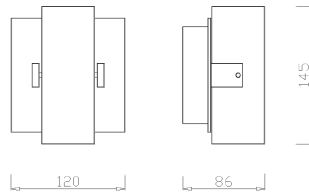

BOK03N Wall

max. 2x 40 W GU10 / 230 V

IP20

LCBOK03N

alu

199,90 €

Wandleuchte

Abstrahlwinkel: 2 x breit
Material: Aluminium