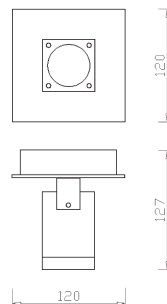

BOK08N Wall

max. 1x 40 W GU10 / 230 V

IP20

LCBOK08N

alu

99,90 €

Wandleuchte

schwenkbar
Abstrahlwinkel: 1x breit
Material: Aluminium

Die Herstellerhinweise auf dieser Seite sind unverbindlich. Druckfehler und Irrtümer vorbehalten!
Den aktuellen Lieferumfang entnehmen Sie bitte der Artikelbeschreibung in unserem Onlineangebot ==>>