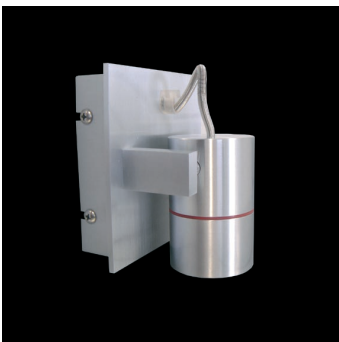

BOK07N

max. 1x 40 W GU10 / 230 V

IP20 0,50 mm

LCBOK07N

alu

99,90 €

Wandleuchte
90° verstellbar
Material: Aluminium

Die Herstellerhinweise auf dieser Seite sind unverbindlich. Druckfehler und Irrtümer vorbehalten!
Den aktuellen Lieferumfang entnehmen Sie bitte der Artikelbeschreibung in unserem Onlineangebot ==>>