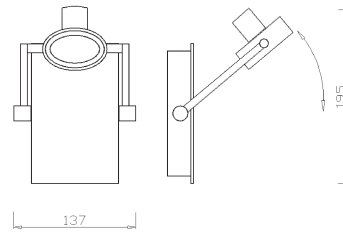

BELC1 Wall

max. 1x 50 W GX5,3 / 12 V

IP20 0,50 mm

LCBELC1

alu

59,90 €

Wandleuchte
mit Hebelarm
Material: Aluminium