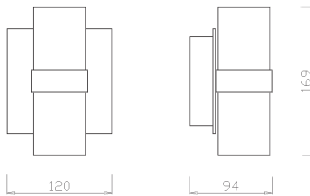

Wandleuchte
mit Hebelarm
Material: Aluminium

BOK31N

 max. 2x 40 W GU10 / 230 V

 IP20   0,50 mm

LCBOK31N

 alu

119,90 €

Wandleuchte
Abstrahlwinkel: 2 x breit
Material: Aluminium