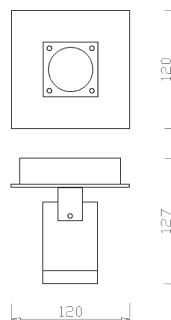

BOK07N

max. 1x 40 W GU10 / 230 V

IP20 0,50 mm

LCBOK07N

alu

99,90 €

Wandleuchte
90° verstellbar
Material: Aluminium

Die Herstellerhinweise auf dieser Seite sind unverbindlich. Druckfehler und Irrtümer vorbehalten!
Den aktuellen Lieferumfang entnehmen Sie bitte der Artikelbeschreibung in unserem Onlineangebot ==>>