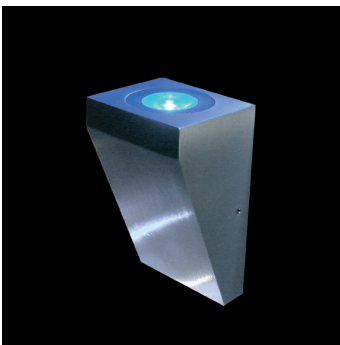

BLED 83

inkl. 1 x 1 W LED

IP54 CE

exkl. Trafo

LCBLED83..

alu

LED-Farbe:
..W weiß
..B blau

129,90 €*
* inkl. MwSt.

129,90 €*
* inkl. MwSt.

LED Aussenwandleuchte

Material: Aluminium

* verminderter Rabatt