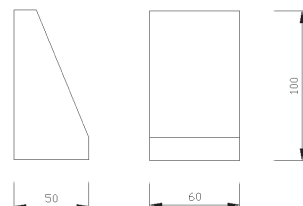

BLED 83

inkl. 1 x 1 W LED

IP54 CE

exkl. Trafo

LCBLED83..

alu

LED-Farbe:
..W weiß
..B blau

129,90 €*
* inkl. MwSt.

129,90 €*
* inkl. MwSt.

LED Aussenwandleuchte

Material: Aluminium

* verminderter Rabatt