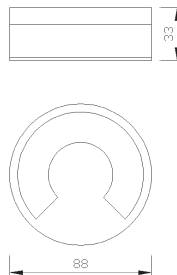

99,00 €

**Wandleuchte**

160 x 100 x 50 mm  
Material: Aluminium /  
Glas satiniert

**BLED 6402**

inkl. 2 x 2 W LED / 230 V

IP54 CE

inkl. Trafo

**LCBLED6402**

alu

159,90 €\*  
\* inkl. MwSt.

LED-Farbe:  
 weiß

**LED Aussenwandleuchte**

ø 88 mm  
Material: Aluminium

**BLED 83**

inkl. 1 x 1 W LED

IP54 CE