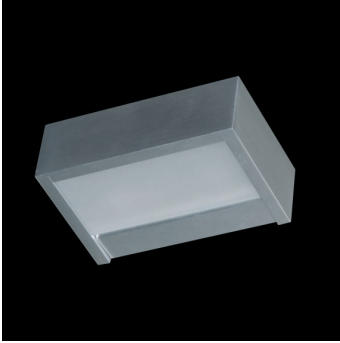

DEKO & HEIM  
deco & home

www.cardanlight.com

ALUtec SERIE

**BOK 94**

max. 1x 100 W R7s / 230 V

IP40 CE 0,50 mm

**LCBOK94**

alu

99,00 €

**Wandleuchte**

160 x 100 x 50 mm  
Material: Aluminium /  
Glas satiniert

**BLED 6402**

inkl. 2 x 2 W LED / 230 V

IP54 CE

inkl. Trafo

**LCBLED6402**

alu

159,90 €\*  
\* inkl. MwSt.

LED-Farbe:  
 weiß

**LED Aussenwandleuchte**

ø 88 mm  
Material: Aluminium

**BLED 83**

inkl. 1 x 1 W LED

IP54 CE