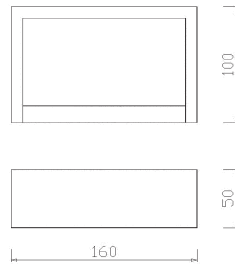

DEKO & HEIM  
deco & home

www.cardanlight.com

ALUtec SERIE

**BOK 94**

max. 1x 100 W R7s / 230 V

IP40 CE 0,50 mm

**LCBOK94**

alu

99,00 €

**Wandleuchte**

160 x 100 x 50 mm  
Material: Aluminium /  
Glas satiniert

**BLED 6402**

inkl. 2 x 2 W LED / 230 V

IP54 CE

inkl. Trafo

**LCBLED6402**

alu

159,90 €\*  
\* inkl. MwSt.

LED-Farbe:  
 weiß

**LED Aussenwandleuchte**

ø 88 mm  
Material: Aluminium

**BLED 83**

inkl. 1 x 1 W LED

IP54 CE