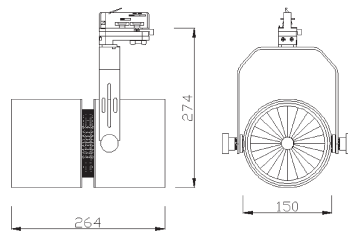

EVG bitte separat bestellen

I-SPOT ST117

1x 35 W CDM-T

IP20 CE 0,50 mm inkl. 3-Ph.-Adapter exkl. EVG

XFST117

matt weiß

79,90 €

Stromschienenleuchte
 Material: Kunststoff / Metall