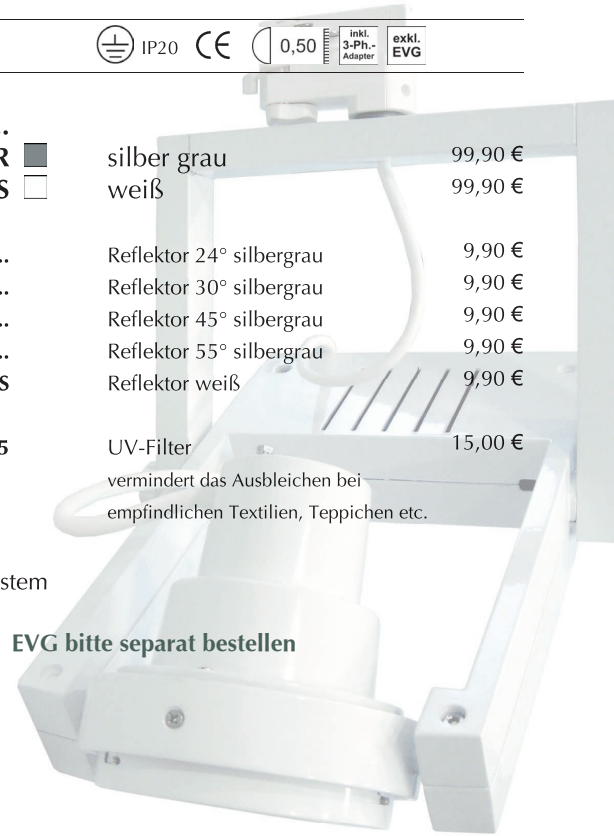

Reflektor weiß 9,90 €

HECK166915

UV-Filter 15,00 €

vermindert das Ausbleichen bei empfindlichen Textilien, Teppichen etc.

Stromschienenleuchte mit Wechselreflektorsystem
 in neuem designorientierten Finish
 kardanisch verstellbar 0°- 40°
 Material: Aluminium Druckguß

EVG bitte separat bestellen

I-SPOT ST117

1x 35 W CDM-T

IP20 CE 0,50 mm inkl. 3-Ph.-Adapter exkl. EVG

XFST117

matt weiß

79,90 €

Stromschienenleuchte
 Material: Kunststoff / Metall