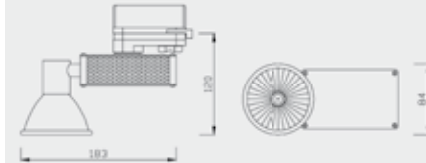

##### CO<sup>2</sup> LED 86E

Material: Aluminium Druckguß,  
6 x 1W LED 230V,  
dreh- und schwenkbar,  
inkl. Trafo, LED Leuchtmittel und  
3-Phasen-Adapter

**Sicherheitsabstand:** 0,1 m

**Schutzklasse:** I

**Schutzart:** IP20

**Approbation:** CE

Art.Nr.	Typ	H x B x T (mm)	Farbe
<b>A</b>			
XFST86B	Stromschienenstrahler 20W, 24°	120 x 84 x 183	alugrau
XFST86BWS	Stromschienenstrahler 20W, 24°	120 x 84 x 183	weiß
XFST86B35W	Stromschienenstrahler 35W, 24°	120 x 84 x 183	alugrau
XFST86BWS35W	Stromschienenstrahler 35W, 24°	120 x 84 x 183	weiß
XFST86BFL	Stromschienenstrahler 20W, 45°	120 x 84 x 183	alugrau
XFST86BFLWS	Stromschienenstrahler 20W, 45°	120 x 84 x 183	weiß
XFST86BFL35W	Stromschienenstrahler 35W, 45°	120 x 84 x 183	alugrau
XFST86BFLWS35W	Stromschienenstrahler 35W, 45°	120 x 84 x 183	weiß