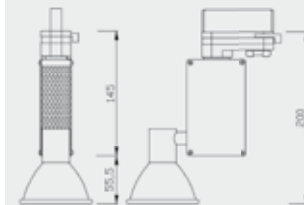

**Schutzart:** IP20

**Approbation:** CE

Art.Nr.	Typ	H x B x T (mm)	Farbe
<b>A</b>			
XFST86B	Stromschienenstrahler 20W, 24°	120 x 84 x 183	alugrau
XFST86BWS	Stromschienenstrahler 20W, 24°	120 x 84 x 183	weiß
XFST86B35W	Stromschienenstrahler 35W, 24°	120 x 84 x 183	alugrau
XFST86BWS35W	Stromschienenstrahler 35W, 24°	120 x 84 x 183	weiß
XFST86BFL	Stromschienenstrahler 20W, 45°	120 x 84 x 183	alugrau
XFST86BFLWS	Stromschienenstrahler 20W, 45°	120 x 84 x 183	weiß
XFST86BFL35W	Stromschienenstrahler 35W, 45°	120 x 84 x 183	alugrau
XFST86BFLWS35W	Stromschienenstrahler 35W, 45°	120 x 84 x 183	weiß

#### B

XFST86A	Stromschienenstrahler 20W, 24°	200 x 84 x 140	alugrau
XFST86AWS	Stromschienenstrahler 20W, 24°	200 x 84 x 140	weiß
XFST86A35W	Stromschienenstrahler 35W, 24°	200 x 84 x 140	alugrau
XFST86AWS35W	Stromschienenstrahler 35W, 24°	200 x 84 x 140	weiß
XFST86AFL	Stromschienenstrahler 20W, 45°	200 x 84 x 140	alugrau
XFST86AFLWS	Stromschienenstrahler 20W, 45°	200 x 84 x 140	weiß
XFST86AFL35W	Stromschienenstrahler 35W, 45°	200 x 84 x 140	alugrau
XFST86AFLWS35W	Stromschienenstrahler 35W, 45°	200 x 84 x 140	weiß