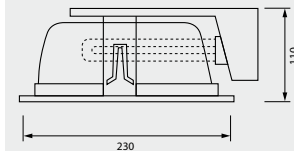

D

YIDH2F02AGR	Downlight 2 x 18W	230 x 230 x 110	205 x 505	160	silbergrau