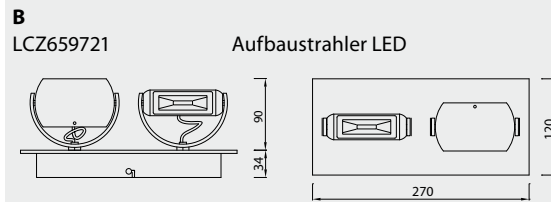

Standard Aufbaustrahler Serie ALUTEK CDM-R111 / LED

A

JOV 14

Material: Aluminium,
 1 x 20W / 35W CDM-R111 GX8,5,
 schwenkbar,
 ohne Leuchtmittel und EVG

Sicherheitsabstand: 0,5 m

Schutzklasse: I

Schutzart: IP20

Approbation: CE

EVG: CE, ENEC, VDE EMC

Art.Nr.	Typ	H x B x T (mm)	Farbe
A LCJOV14	Aufbaustrahler CDM-R111	154 x 100 x 60	alu
B LCZ659721	Aufbaustrahler LED	124 x 120 x 270	alu
C LCZ650D21WW	Aufbaustrahler LED	130 x 100 x 263	alu

B

LED Aufbaustrahler

Material: Aluminium,
 inkl. 2 x 6W LED,
 dreh- und schwenkbar,
 inkl. Trafo

Sicherheitsabstand: 0,1 m

Schutzklasse: I

Schutzart: IP20

Approbation: CE

C

LED Aufbaustrahler

Material: Aluminium,
 inkl. 2 x 6W LED,
 dreh- und schwenkbar,
 inkl. Trafo

Sicherheitsabstand: 0,1 m

Brandschutzklasse: F

Schutzklasse: I

Schutzart: IP20

Approbation: CE

Standard Vorschaltgerät