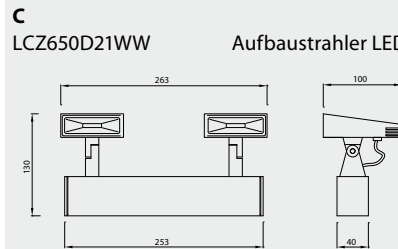

Standard Aufbaustrahler Serie ALUTEK CDM-R111 / LED

A

JOV 14

Material: Aluminium,
 1 x 20W / 35W CDM-R111 GX8,5,
 schwenkbar,
 ohne Leuchtmittel und EVG

Sicherheitsabstand: 0,5 m

Schutzklasse: I

Schutzart: IP20

Approbation: CE

EVG: CE, ENEC, VDE EMC

Art.Nr.	Typ	H x B x T (mm)	Farbe
A LCJOV14	Aufbaustrahler CDM-R111	154 x 100 x 60	alu
B LCZ659721	Aufbaustrahler LED	124 x 120 x 270	alu
C LCZ650D21WW	Aufbaustrahler LED	130 x 100 x 263	alu

B

LED Aufbaustrahler

Material: Aluminium,
 inkl. 2 x 6W LED,
 dreh- und schwenkbar,
 inkl. Trafo

Sicherheitsabstand: 0,1 m

Schutzklasse: I

Schutzart: IP20

Approbation: CE

C

LED Aufbaustrahler

Material: Aluminium,
 inkl. 2 x 6W LED,
 dreh- und schwenkbar,
 inkl. Trafo

Sicherheitsabstand: 0,1 m

Brandschutzklasse: F

Schutzklasse: I

Schutzart: IP20

Approbation: CE

Standard Vorschaltgerät