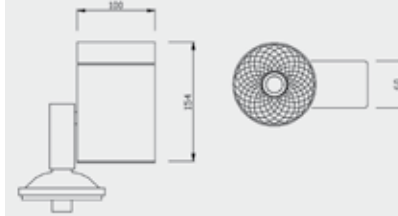

Standard Aufbaustrahler Serie ALUTEK CDM-R111 / LED

A

JOV 14

Material: Aluminium,
 1 x 20W / 35W CDM-R111 GX8,5,
 schwenkbar,
 ohne Leuchtmittel und EVG

Sicherheitsabstand: 0,5 m

Schutzklasse: I

Schutzart: IP20

Approbation: CE

EVG: CE, ENEC, VDE EMC

Art.Nr.	Typ	H x B x T (mm)	Farbe
A LCJOV14	Aufbaustrahler CDM-R111	154 x 100 x 60	alu
B LCZ659721	Aufbaustrahler LED	124 x 120 x 270	alu
C LCZ650D21WW	Aufbaustrahler LED	130 x 100 x 263	alu

B

LED Aufbaustrahler

Material: Aluminium,
 inkl. 2 x 6W LED,
 dreh- und schwenkbar,
 inkl. Trafo

Sicherheitsabstand: 0,1 m

Schutzklasse: I

Schutzart: IP20

Approbation: CE

C

LED Aufbaustrahler

Material: Aluminium,
 inkl. 2 x 6W LED,
 dreh- und schwenkbar,
 inkl. Trafo

Sicherheitsabstand: 0,1 m

Brandschutzklasse: F

Schutzklasse: I

Schutzart: IP20

Approbation: CE

Standard Vorschaltgerät