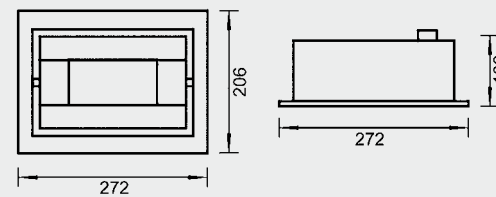

Schutzklasse: I

Schutzart: IP40

Approbation: CE

EVG: CE, ENEC, VDE EMC

B

YK 5-DECO

Material: Aluminium Druckguß, Glas,
 1 x 70W CDM-TD Rx7s oder
 max. 1 x 300W R7s,
 ausschwenkbar 30°,
 Abstrahlwinkel 120°,
 ohne Leuchtmittel und EVG

Sicherheitsabstand: 0,5 m

Schutzklasse: I

Schutzart: IP20

Approbation: CE

EVG: CE, ENEC, VDE EMC

Art.Nr.	Typ	H x B x T (mm)	DA (mm)	ET (mm)	Farbe
A					
DO5000	Einbauleuchte CDM-TD 70W	152 x 229 x 100	135 x 215	150	alugrau
DO5001	Einbauleuchte CDM-TD 70W	152 x 229 x 100	135 x 215	150	weiß
DO5002	Einbauleuchte CDM-TD 70W	152 x 229 x 100	135 x 215	150	schwarz
DO5000150	Einbauleuchte CDM-TD 150W	152 x 229 x 100	135 x 215	150	alugrau
DO5001150	Einbauleuchte CDM-TD 150W	152 x 229 x 100	135 x 215	150	weiß
DO5002150	Einbauleuchte CDM-TD 150W	152 x 229 x 100	135 x 215	150	schwarz

B					
XF001U70GR	Einbauleuchte CDM-TD 70W	206 x 272 x 108	160 x 225	158	alugrau
XF001U70WS	Einbauleuchte CDM-TD 70W	206 x 272 x 108	160 x 225	158	weiß

Standard Vorschaltgerät

PH93006430	70W EVG Stahlgehäuse
PH74875130	150W EVG Gehäuse