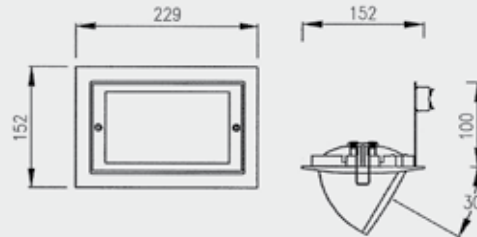

Sicherheitsabstand: 0,5 m

Schutzklasse: I

Schutzart: IP20

Approbation: CE

EVG: CE, ENEC, VDE EMC

Art.Nr.	Typ	H x B x T (mm)	DA (mm)	ET (mm)	Farbe
A					
DO5000	Einbauleuchte CDM-TD 70W	152 x 229 x 100	135 x 215	150	alugrau
DO5001	Einbauleuchte CDM-TD 70W	152 x 229 x 100	135 x 215	150	weiß
DO5002	Einbauleuchte CDM-TD 70W	152 x 229 x 100	135 x 215	150	schwarz
DO5000150	Einbauleuchte CDM-TD 150W	152 x 229 x 100	135 x 215	150	alugrau
DO5001150	Einbauleuchte CDM-TD 150W	152 x 229 x 100	135 x 215	150	weiß
DO5002150	Einbauleuchte CDM-TD 150W	152 x 229 x 100	135 x 215	150	schwarz