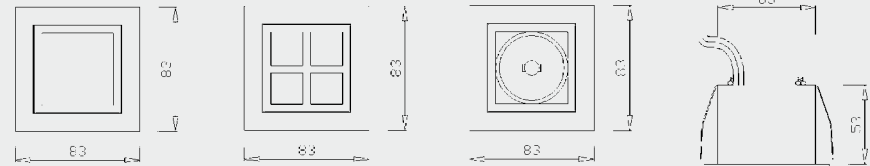

Deckeneinbauleuchten Serie YK QUATTRO SQUARE NV

A, B, C

YK QUATTRO SQUARE Deckeneinbauleuchten

Material: Aluminium Druckguß, ohne Leuchtmittel und Trafo

YK QUATTRO SQUARE DECKE

max. 1 x 35W GY6,35

YK QUATTRO SQUARE WINDOW DECKE

max. 1 x 35W GY6,35

YK QUATTRO SQUARE OPEN DECKE

max. 1 x 35W GY6,35 oder

max. 1 x 50W GX5,3

Sicherheitsabstand: 0,5 m

Schutzklasse: III

Schutzart: IP40

Approbation: CE

Art.Nr.	Typ	HxBxT (mm)	DA (mm)	ET (mm)	Farbe
A					
DO2781GR	Deckeneinbauleuchte	83 x 83 x 53	70 x 70	103	alugrau
DO2781WS	Deckeneinbauleuchte	83 x 83 x 53	70 x 70	103	weiß
DO2781SW	Deckeneinbauleuchte	83 x 83 x 53	70 x 70	103	schwarz
DO2781ST	Deckeneinbauleuchte	83 x 83 x 53	70 x 70	103	edelstahl gebürstet
B					
DO2783GR	Deckeneinbauleuchte	83 x 83 x 53	70 x 70	103	alugrau
DO2783WS	Deckeneinbauleuchte	83 x 83 x 53	70 x 70	103	weiß
DO2783SW	Deckeneinbauleuchte	83 x 83 x 53	70 x 70	103	schwarz
DO2783ST	Deckeneinbauleuchte	83 x 83 x 53	70 x 70	103	edelstahl gebürstet
C					
DO2781GROPEN	Deckeneinbauleuchte	83 x 83 x 53	70 x 70	103	alugrau
DO2781WSOPEN	Deckeneinbauleuchte	83 x 83 x 53	70 x 70	103	weiß
DO2781SWOPEN	Deckeneinbauleuchte	83 x 83 x 53	70 x 70	103	schwarz
DO2781STOPEN	Deckeneinbauleuchte	83 x 83 x 53	70 x 70	103	edelstahl gebürstet