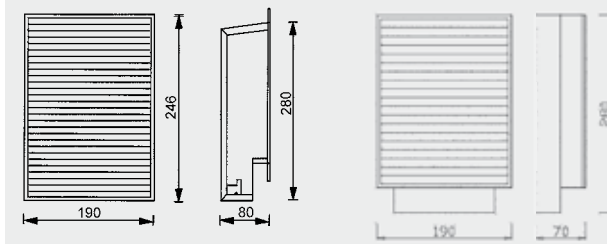

Material: Aluminium, Stahlblech,
max. 1 x 100W R7s 78mm,
ohne Leuchtmittel

Sicherheitsabstand: 0,5 m

Schutzklasse: I

Schutzart: IP20

Approbation: CE

Art.Nr.	Typ	HxBxT (mm)	□ (mm)	ET (mm)	Farbe
A DOGS152	Einbauleuchte SMALL SCREEN	236 x 80 x 70	70 x 220	120	alu eloxiert
B DOGS2121JC	Einbauleuchte SMALL SCREEN II/50	250 x 134 x 70	120 x 235	120	alu eloxiert

Zubehör

DOGS152PLASTERKIT Einbaurahmen für Unterputzmontage, Stahl verzinkt
DOGS2121PLASTERKIT Einbaurahmen für Unterputzmontage, Stahl verzinkt

C

DOGS2120J	Einbauleuchte SMALL SCREEN II/78	250 x 134 x 70	120 x 235	120	alu eloxiert
-----------	----------------------------------	----------------	-----------	-----	--------------

Zubehör

DOGS2121PLASTERKIT Einbaurahmen für Unterputzmontage, Stahl verzinkt

D

DOGS150	Einbauleuchte BIG SCREEN	246 x 190 x 80	175 x 235	130	alu eloxiert
---------	--------------------------	----------------	-----------	-----	--------------

E

XFWL35	Einbauleuchte BIG SCREEN 13W	280 x 190 x 70	175 x 235	120	alu eloxiert
--------	------------------------------	----------------	-----------	-----	--------------

F

XFWL76GR	Aufbauleuchte BIG SCREEN	210 x 178 x 70			alugrau
XFWL76NI	Aufbauleuchte BIG SCREEN	210 x 178 x 70			nickel