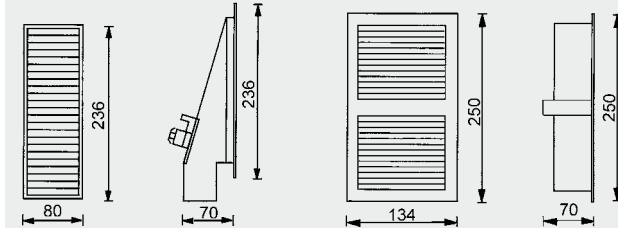

Material: Aluminium, Stahlblech,
max. 1 x 100W R7s 78mm,
ohne Leuchtmittel

Sicherheitsabstand: 0,5 m

Schutzklasse: I

Schutzart: IP20

Approbation: CE

Art.Nr.	Typ	HxBxT (mm)	□ (mm)	ET (mm)	Farbe
A DOGS152	Einbauleuchte SMALL SCREEN	236 x 80 x 70	70 x 220	120	alu eloxiert
B DOGS2121JC	Einbauleuchte SMALL SCREEN II/50	250 x 134 x 70	120 x 235	120	alu eloxiert

Zubehör

DOGS152PLASTERKIT Einbaurahmen für Unterputzmontage, Stahl verzinkt
DOGS2121PLASTERKIT Einbaurahmen für Unterputzmontage, Stahl verzinkt

C

DOGS2120J	Einbauleuchte SMALL SCREEN II/78	250 x 134 x 70	120 x 235	120	alu eloxiert
-----------	----------------------------------	----------------	-----------	-----	--------------