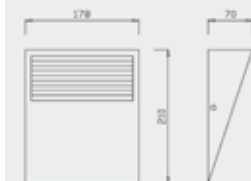

Zubehör

DOGS152PLASTERKIT Einbaurahmen für Unterputzmontage, Stahl verzinkt
DOGS2121PLASTERKIT Einbaurahmen für Unterputzmontage, Stahl verzinkt

C

DOGS2120J	Einbauleuchte SMALL SCREEN II/78	250 x 134 x 70	120 x 235	120	alu eloxiert
-----------	----------------------------------	----------------	-----------	-----	--------------

Zubehör

DOGS2121PLASTERKIT Einbaurahmen für Unterputzmontage, Stahl verzinkt

D

DOGS150	Einbauleuchte BIG SCREEN	246 x 190 x 80	175 x 235	130	alu eloxiert
---------	--------------------------	----------------	-----------	-----	--------------

E

XFWL35	Einbauleuchte BIG SCREEN 13W	280 x 190 x 70	175 x 235	120	alu eloxiert
--------	------------------------------	----------------	-----------	-----	--------------

F

XFWL76GR	Aufbauleuchte BIG SCREEN	210 x 178 x 70			alugrau
XFWL76NI	Aufbauleuchte BIG SCREEN	210 x 178 x 70			nickel