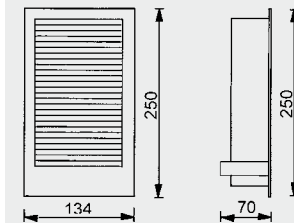

Material: Aluminium, Stahlblech,
max. 1 x 100W R7s 78mm,
ohne Leuchtmittel

Sicherheitsabstand: 0,5 m

Schutzklasse: I

Schutzart: IP20

Approbation: CE

Art.Nr.	Typ	HxBxT (mm)	□ (mm)	ET (mm)	Farbe
A DOGS152	Einbauleuchte SMALL SCREEN	236 x 80 x 70	70 x 220	120	alu eloxiert
B DOGS2121JC	Einbauleuchte SMALL SCREEN II/50	250 x 134 x 70	120 x 235	120	alu eloxiert

Zubehör

DOGS152PLASTERKIT Einbaurahmen für Unterputzmontage, Stahl verzinkt
DOGS2121PLASTERKIT Einbaurahmen für Unterputzmontage, Stahl verzinkt

C

DOGS2120J	Einbauleuchte SMALL SCREEN II/78	250 x 134 x 70	120 x 235	120	alu eloxiert
-----------	----------------------------------	----------------	-----------	-----	--------------

Zubehör

DOGS2121PLASTERKIT Einbaurahmen für Unterputzmontage, Stahl verzinkt

D

DOGS150	Einbauleuchte BIG SCREEN	246 x 190 x 80	175 x 235	130	alu eloxiert
---------	--------------------------	----------------	-----------	-----	--------------

E

XFWL35	Einbauleuchte BIG SCREEN 13W	280 x 190 x 70	175 x 235	120	alu eloxiert
--------	------------------------------	----------------	-----------	-----	--------------

F

XFWL76GR	Aufbauleuchte BIG SCREEN	210 x 178 x 70			alugrau
XFWL76NI	Aufbauleuchte BIG SCREEN	210 x 178 x 70			nickel