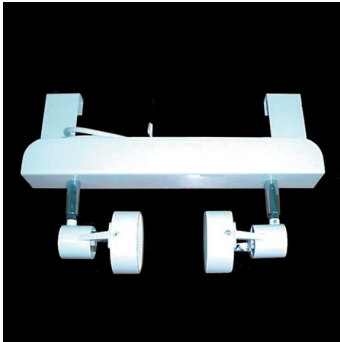

TAGESPREISE

www.cardanlight.com

PORTA3 Niedervolt

2x 50 W GX5,3 / 230 V

IP20 CE 0,50 mm inkl. E-Trafo 105 VA

LIPORTA3

weiß

LIPORTA3GR

alu grau

Balkenleuchte

Breite 300 mm
 inkl. 3 m Kabel mit Stecker
 Material: Aluminium Druckguß / Stahl

Zubehör:

LIPORTA3LM
 Leuchtmittel KLR 50 W 10° ICR
 oder
LIPORTA3LM24
 Leuchtmittel KLR 50 W 24° ICR

PORTA4 CDM-TD

1x 70 W CDM-TD / 230 V

ø 250 mm IP20 CE 0,50 mm TUV PRODUKT SERVICE inkl. EVG inkl. Leuchtmittel

LIPORTA4

weiß

LIPORTA4..

..GR alu grau

..SW schwarz

Einbauleuchte

ø 270 mm
 Material: Stahlblech / Aluminium / Glas

Zubehör:

LIPORTA2EVG
 Philips EVG 70 W
 inkl. 3 m Kabel mit Schuko-Stecker,
 30 cm Hochspannungskabel
 und Steckverbindung

LIPORTA2LM
 Philips Leuchtmittel
 CDM-TD 70 W