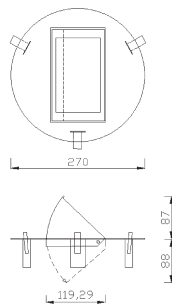

alu grau

Balkenleuchte

Breite 300 mm
 inkl. 3 m Kabel mit Stecker
 Material: Aluminium Druckguß / Stahl

Zubehör:

LIPORTA3LM
 Leuchtmittel KLR 50 W 10° ICR
 oder
LIPORTA3LM24
 Leuchtmittel KLR 50 W 24° ICR

PORTA4 CDM-TD

1x 70 W CDM-TD / 230 V

ø 250 mm IP20 CE 0,50 mm TUV PRODUKT SERVICE inkl. EVG inkl. Leuchtmittel

LIPORTA4

weiß

LIPORTA4..

..GR alu grau

..SW schwarz

Einbauleuchte

ø 270 mm
 Material: Stahlblech / Aluminium / Glas

Zubehör:

LIPORTA2EVG
 Philips EVG 70 W
 inkl. 3 m Kabel mit Schuko-Stecker,
 30 cm Hochspannungskabel
 und Steckverbindung

LIPORTA2LM
 Philips Leuchtmittel
 CDM-TD 70 W