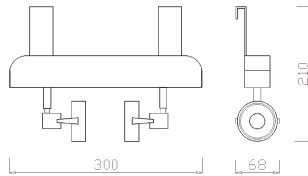

PORTA3 Niedervolt

2x 50 W GX5,3 / 230 V

IP20 CE 0,50 mm inkl. E-Trafo 105 VA