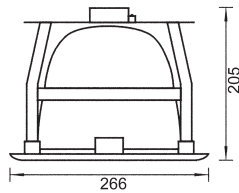

PORTA1-SDWTG

1x 100 W SDW-TG / 230 V

ø 254 mm

IP20 CE

0,50

TÜV
PRODUKT SERVICE

inkl.
EVG

inkl.
Leuchtmittel

LIPORTA1

☐ weiß

LIPORTA1..

..GR ☐ alu grau

..SW ☐ schwarz

Einbauleuchte

ø 266 mm

Material: Stahlblech / Aluminium / Glas

Zubehör: