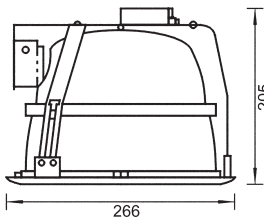

ø 266 mm

Material: Stahlblech / Aluminium / Glas

Zubehör:

LIPORTA1EVG

Philips EVG 100 W
inkl. 3 m Kabel mit Schukostecker,
30 cm Hochspannungskabel
und Steckverbindung

LIPORTA1LM

Philips Leuchtmittel
SDW-TG 100 W

PORTA2 CDM-TD

1x 70 W CDM-TD / 230 V

ø 254 mm

IP40 CE

0,50

TÜV
PRODUKT SERVICE

inkl.
EVG

inkl.
Leuchtmittel

LIPORTA2

weiß

LIPORTA2..

..GR alu grau

..SW schwarz

Einbauleuchte

ø 266 mm

Material: Stahlblech / Aluminium / Glas