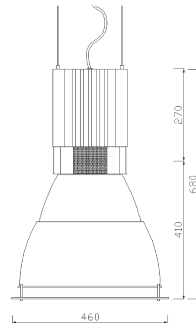

¹XF46GA70GR

179,90 €

²XF46GA150GR

219,90 €

³XF46GA200GR

99,90 €

silber

Hallenleuchte

ø 460 mm, Höhe 680 mm
Seillänge verstellbar max. 1,50 m
Material: Aluminium / Glas

¹70 W CDM-T
²150 W CDM-T
³200 W E27

Glas wählbar weiß, blau, gelb oder orange

Lexa 250 E40

1x 250 W HQI E40 / 230 V

IP20 0,50 inkl. KVG