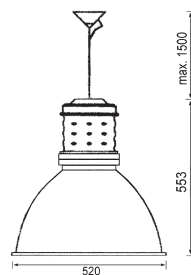

XF51

199,90 €

alu grau

Hallenleuchte

ø 520 mm, Höhe 553 mm
Seillänge verstellbar max. 1,50 m
breitstrahlend
Material: Aluminium

Die Herstellerhinweise auf dieser Seite sind unverbindlich. Druckfehler und Irrtümer vorbehalten!
Den aktuellen Lieferumfang entnehmen Sie bitte der Artikelbeschreibung in unserem Onlineangebot ==>>