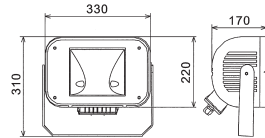

GEO60055

alu grau

199,00 €

Außenscheinwerfer

breitstrahlend; asymmetrisch

Material: Aluminium Druckguß

Star-Moon Light

max. 250 W GY9,5 / 230 V

IP65 0,50