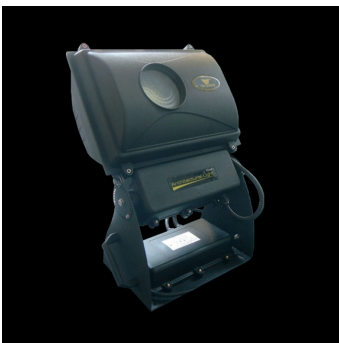

www.cardanlight.com

Out 150

 1x 150 W HQL/CDM-TD / 230 V

 IP65   0,50 

GEO60055

 alu grau

199,00 €

Außenscheinwerfer

breitstrahlend; asymmetrisch

Material: Aluminium Druckguß

Star-Moon Light

 max. 250 W GY9,5 / 230 V

 IP65   0,50 

YAYX318

 schwarz

1499,00 €

Effektstrahler

550 x 426 x 220 mm

ohne Leuchtmittel

8500 K, 18000 Lumen

512 Kanäle, 6 Programme

Farbwechsel

DMX-fähig; Master/Slave Funktion

Material: Stahl / Kunststoff