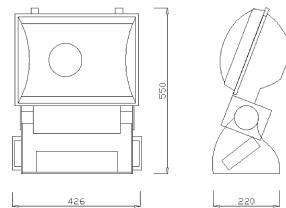

YAYX318

schwarz

1499,00 €

Effektstrahler

550 x 426 x 220 mm

ohne Leuchtmittel

8500 K, 18000 Lumen

512 Kanäle, 6 Programme

Farbwechsel

DMX-fähig; Master/Slave Funktion

Material: Stahl / Kunststoff

Die Herstellerhinweise auf dieser Seite sind unverbindlich. Druckfehler und Irrtümer vorbehalten!
Den aktuellen Lieferumfang entnehmen Sie bitte der Artikelbeschreibung in unserem Onlineangebot ==>>