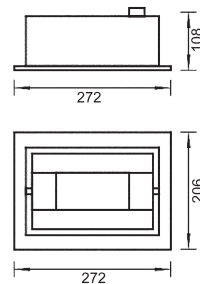

Einbauleuchte 70 W
¹Einbauleuchte 150 W
 229 x 152 mm
 ausfahrbar 60°
 breitstrahlend
 Material: Aluminium Druckguß / Glas

YK 5-DECO

1x 70 W HQI/CDM-TD
 max. 300 W R7s

225 x 160 mm IP20 CE 0,50 mm

XF001U70..
..GR ■ alu grau 39,90 €
..WS □ weiß 39,90 €

Einbauleuchte 70 W
 272 x 206 mm
 schwenkbar bis 30°
 breitstrahlend
 Material: Aluminium Druckguß / Glas

Die Herstellerhinweise auf dieser Seite sind unverbindlich. Druckfehler und Irrtümer vorbehalten!
 Den aktuellen Lieferumfang entnehmen Sie bitte der Artikelbeschreibung in unserem Onlineangebot ==>>