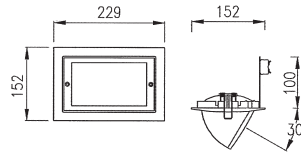

YK 5-5000

1x 70 / 150 W HQI/CDM-TD
max. 300 W R7s

215 x 135 mm IP40 CE 0,50 mm

DO5000 ■ alu grau 29,90 €
DO5001 □ weiß 29,90 €
DO5002 ■ schwarz 29,90 €

¹**DO5000150** ■ alu grau 39,90 €
¹**DO5001150** □ weiß 39,90 €
¹**DO5002150** ■ schwarz 39,90 €

Einbauleuchte 70 W
¹Einbauleuchte 150 W
229 x 152 mm
ausfahrbar 60°
breitstrahlend
Material: Aluminium Druckguß / Glas