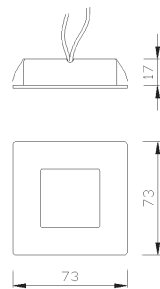

Squareline / Sqareline LED

max. 1x 20 W G4 / 12 V

ø 65 mm

IP40 0,50 mm

inkl. PowerLED Konstant 350 mA

ø 65 mm

IP40 0,10 mm

AMQA276

7,90 €

nickel

¹AMQA276LEDNI

PREIS AUF ANFRAGE

nickel

²XFP7

7,90 €

nickel

Möbeleinbauleuchte
¹LED-Möbeleinbauleuchte
1 x 1 W Power LED

70 x 70 mm
Einbautiefe: 16 mm
Material: Aluminium Druckguß

²Möbeleinbauleuchte 1x 20 W G4 (ohne Abbildung)
72 x 72 mm
Einbaumaß: ø 68 mm, Einbautiefe 16 mm