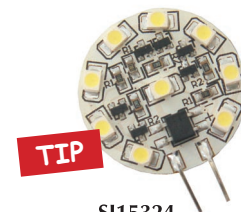

²XFP7

7,90 €

nickel

Möbeleinbauleuchte
¹LED-Möbeleinbauleuchte
 1 x 1 W Power LED

70 x 70 mm
 Einbautiefe: 16 mm
 Material: Aluminium Druckguß

²Möbeleinbauleuchte 1x 20 W G4 (ohne Abbildung)
 72 x 72 mm
 Einbaumaß: ø 68 mm, Einbautiefe 16 mm