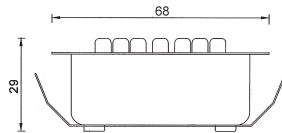

RT2021LED

inkl. LED / 1 W / 230 V

ø 62 mm

IP40 0,10 mm

XFRT2021LED..

- ..WS weiß
- ..CR chrom
- ..GO gold

9,90 €*
9,90 €*
9,90 €*

LED-Möbeleinbauleuchte
68 x 68 mm; LED weiß
kein Trafo erforderlich
Material: Metall / Kunststoff