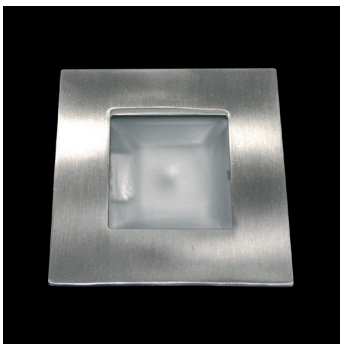

Squareline / Sqareline LED

max. 1x 20 W G4 / 12 V

ø 65 mm

IP40 0,50 mm

inkl. PowerLED Konstant 350 mA

ø 65 mm

IP40 0,10 mm