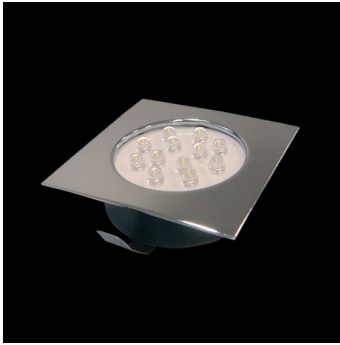

www.cardanlight.com

CARDAN LIGHT EUROPE ©

RT2021LED

inkl. LED / 1 W / 230 V

ø 62 mm

IP40 0,10 mm

XFRT2021LED..

- ..WS weiß
- ..CR chrom
- ..GO gold

9,90 €*
 9,90 €*
 9,90 €*

LED-Möbeleinbauleuchte
 68 x 68 mm; LED weiß
 kein Trafo erforderlich
 Material: Metall / Kunststoff

Squareline / Sqareline LED

max. 1x 20 W G4 / 12 V

ø 65 mm

IP40 0,50 mm

inkl. PowerLED Konstant 350 mA

²XFP7

7,90 €

nickel

Möbeleinbauleuchte
¹LED-Möbeleinbauleuchte
 1 x 1 W Power LED

70 x 70 mm
 Einbautiefe: 16 mm
 Material: Aluminium Druckguß

²Möbeleinbauleuchte 1x 20 W G4 (ohne Abbildung)
 72 x 72 mm
 Einbaumaß: ø 68 mm, Einbautiefe 16 mm