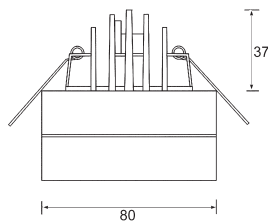

90 x 90 mm

Material: Aluminium / Glas

BS3102

max. 1 x 50 W GX5,3 / 12 V Ø 76 mm IP20 CE 0,50

BEBS3102

24,90 €

silbergrau

Halbeinbauleuchte

110 x 110 mm

Material: Aluminium / Glas

XM2707

max. 20 W G4 / 12 V Ø 66 mm IP20 CE 0,50

BEXM2707..

21,90 €

..W weiß

..R rot

..B blau

..G grün

Halbeinbauleuchte

nickel matt

80 x 80 mm

Material: Zink Legierung / Glas

Die Herstellerhinweise auf dieser Seite sind unverbindlich. Druckfehler und Irrtümer vorbehalten!
 Den aktuellen Lieferumfang entnehmen Sie bitte der Artikelbeschreibung in unserem Onlineangebot ==>>