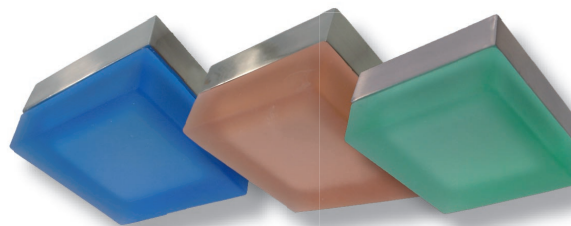

90 x 90 mm

Material: Aluminium / Glas

BS3102

max. 1 x 50 W GX5,3 / 12 V Ø 76 mm IP20 CE 0,50

BEBS3102

24,90 €

silbergrau

Halbeinbauleuchte

..B blau

..G grün

Halbeinbauleuchte

nickel matt

80 x 80 mm

Material: Zink Legierung / Glas

Die Herstellerhinweise auf dieser Seite sind unverbindlich. Druckfehler und Irrtümer vorbehalten!
 Den aktuellen Lieferumfang entnehmen Sie bitte der Artikelbeschreibung in unserem Onlineangebot ==>>