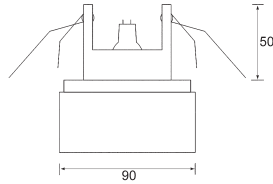

www.cardanlight.com

CLE
 CARDAN LIGHT EUROPE ©

BS3102S

max. 1x 50 W GX5,3 / 12 V Ø 76 mm IP20 CE 0,50

BEBS3102S

22,90 €

silbergrau

Halbeinbauleuchte

90 x 90 mm

Material: Aluminium / Glas

BS3102

max. 1 x 50 W GX5,3 / 12 V Ø 76 mm IP20 CE 0,50

BEBS3102

24,90 €

silbergrau

Halbeinbauleuchte

110 x 110 mm

Material: Aluminium / Glas

XM2707

max. 20 W G4 / 12 V Ø 66 mm IP20 CE 0,50

BEXM2707..

21,90 €

..W weiß

..R rot

..B blau

..G grün

Halbeinbauleuchte

nickel matt

80 x 80 mm

Material: Zink Legierung / Glas

Die Herstellerhinweise auf dieser Seite sind unverbindlich. Druckfehler und Irrtümer vorbehalten!
 Den aktuellen Lieferumfang entnehmen Sie bitte der Artikelbeschreibung in unserem Onlineangebot ==>>