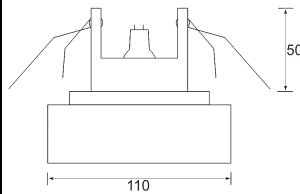

www.cardanlight.com

CLE
 CARDAN LIGHT EUROPE ©

BS3102S

max. 1x 50 W GX5,3 / 12 V Ø 76 mm IP20 CE 0,50

BEBS3102S

22,90 €

silbergrau

Halbeinbauleuchte

90 x 90 mm

Material: Aluminium / Glas

BS3102

max. 1 x 50 W GX5,3 / 12 V Ø 76 mm IP20 CE 0,50

BEBS3102

24,90 €

silbergrau

Halbeinbauleuchte

110 x 110 mm

Material: Aluminium / Glas

XM2707

max. 20 W G4 / 12 V Ø 66 mm IP20 CE 0,50

BEXM2707..

21,90 €

..W weiß

..R rot

..B blau

..G grün

Halbeinbauleuchte

nickel matt

80 x 80 mm

Material: Zink Legierung / Glas

Die Herstellerhinweise auf dieser Seite sind unverbindlich. Druckfehler und Irrtümer vorbehalten!
 Den aktuellen Lieferumfang entnehmen Sie bitte der Artikelbeschreibung in unserem Onlineangebot ==>>