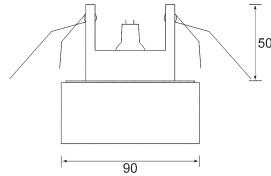

www.cardanlight.com

BS3101S

 max. 1 x 50 W GX5,3 / 12 V

 Ø 76 mm

 IP20   0,50 mm

BEBS3101S

 silbergrau

22,90 €

Halbeinbauleuchte

Ø 90 mm

Material: Aluminium / Glas

BS3101

 max. 1 x 50 W GX5,3 / 12 V

 Ø 76 mm

 IP20   0,50 mm

BEBS3101

 silbergrau

22,90 €

Halbeinbauleuchte

Ø 140 mm

Material: Aluminium / Glas

Die Herstellerhinweise auf dieser Seite sind unverbindlich. Druckfehler und Irrtümer vorbehalten!
Den aktuellen Lieferumfang entnehmen Sie bitte der Artikelbeschreibung in unserem Onlineangebot ==>>