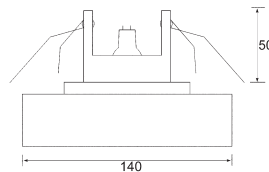

Halbeinbauleuchte

Ø 90 mm

Material: Aluminium / Glas

BS3101

 max. 1 x 50 W GX5,3 / 12 V

 Ø 76 mm

 IP20   0,50 mm

BEBS3101

 silbergrau

22,90 €

Halbeinbauleuchte

Ø 140 mm

Material: Aluminium / Glas

Die Herstellerhinweise auf dieser Seite sind unverbindlich. Druckfehler und Irrtümer vorbehalten!
Den aktuellen Lieferumfang entnehmen Sie bitte der Artikelbeschreibung in unserem Onlineangebot ==>>