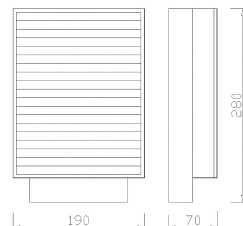

49,90 €

Wandeinbauleuchte

190 x 246 mm

Material: Aluminium

1Einbaurahmen für Unterputzmontage

Material: Stahl verzinkt

YK Big Screen 13 W

max. 1x 13 W 2-pin / 230 V

175 x 235 mm

IP20

0,50

inkl. VVG

XFWL35

■ alu eloxiert

49,90 €

Wandeinbauleuchte

190 x 245 mm

Material: Aluminium / Stahlblech

1Einbaurahmen für Unterputzmontage

Material: Stahl verzinkt

Die Herstellerhinweise auf dieser Seite sind unverbindlich. Druckfehler und Irrtümer vorbehalten!
Den aktuellen Lieferumfang entnehmen Sie bitte der Artikelbeschreibung in unserem Onlineangebot ==>>