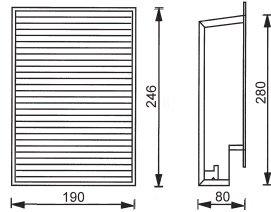

www.cardanlight.com

YK Big Screen

max. 100 W R7s 78 mm / 230 V

175 x 235 mm

IP20

0,50

DOGS150

■ alu eloxiert

49,90 €

Wandeinbauleuchte

190 x 246 mm

Material: Aluminium

1Einbaurahmen für Unterputzmontage

Material: Stahl verzinkt

YK Big Screen 13 W

max. 1x 13 W 2-pin / 230 V

175 x 235 mm

IP20

0,50

inkl. VVG

XFWL35

■ alu eloxiert

49,90 €

Wandeinbauleuchte

190 x 245 mm

Material: Aluminium / Stahlblech

1Einbaurahmen für Unterputzmontage

Material: Stahl verzinkt

Die Herstellerhinweise auf dieser Seite sind unverbindlich. Druckfehler und Irrtümer vorbehalten!
Den aktuellen Lieferumfang entnehmen Sie bitte der Artikelbeschreibung in unserem Onlineangebot ==>>