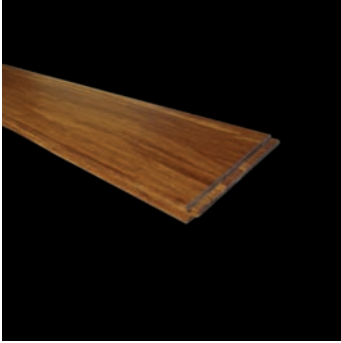

**BAMBUS BODENBELÄGE**  
*bamboo flooring*

www.cardanlight.com

**TAGESPREISE**

**gehärtet Tiger dunkel**

Faser hoch verdichtet

**BAM004** ■ tiger

**BAM104** ■ Fußleisten tiger  
1830 x 60 x 14 mm

**2,12 m<sup>2</sup> Bambus Parkett Tiger**